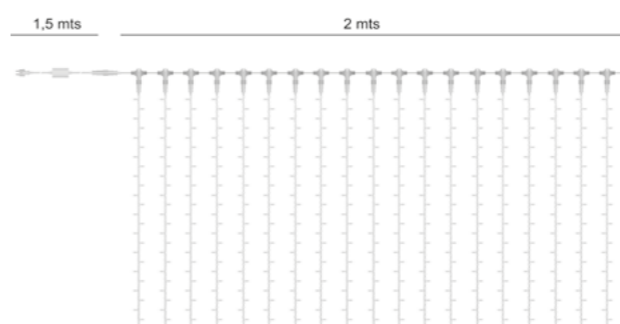

Information produit

Connexion facile
câble en caoutchouc
Longue durée de vie
Degré de protection **IP 65. Câble d'alimentation inclus** 5 pièces.
Connexion linéaire maximale