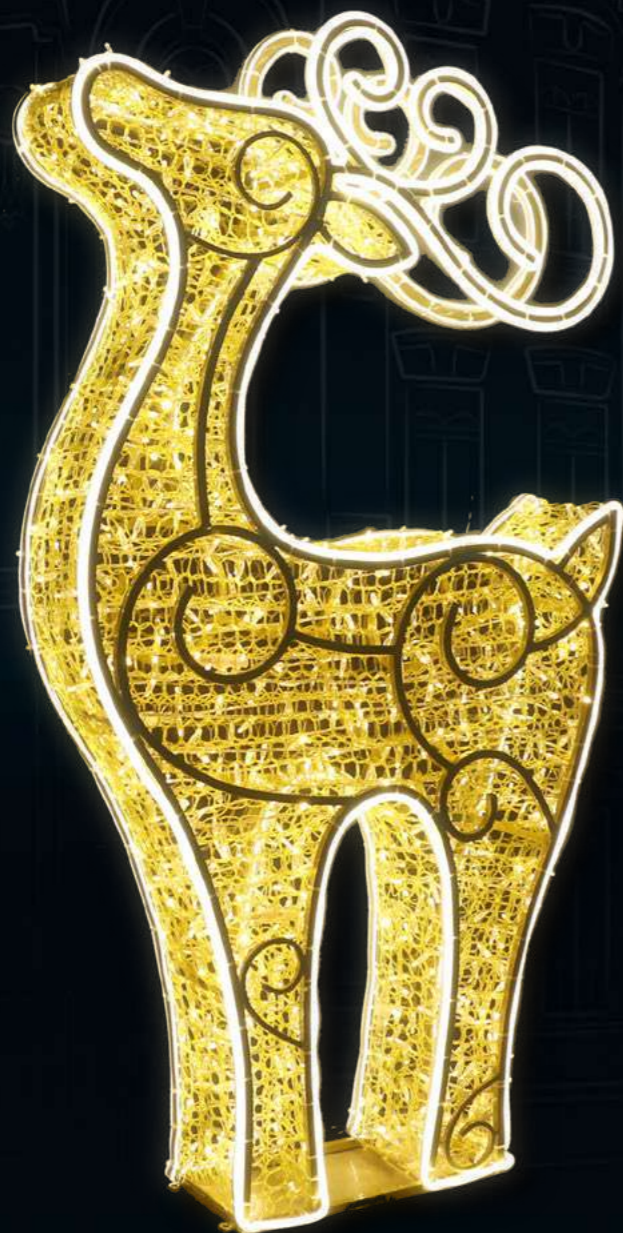

**Information produit**

Structure en aluminium, maille PVC  
 Fil Lumineux Néon Flex LED 24v.  
 Guirlande LED 24V

**CR 3709 -3D-24v**

↑↓	2,00M
↔	1,00M
↘↗	0,20M
⚡	255W
⚖	15 kg
⚡	24V
📦	Aluminium Laqué Or
🔗	Fil Lumineux / Guirlande (maille PVC)
IP	Prise IP 65 / IP 44