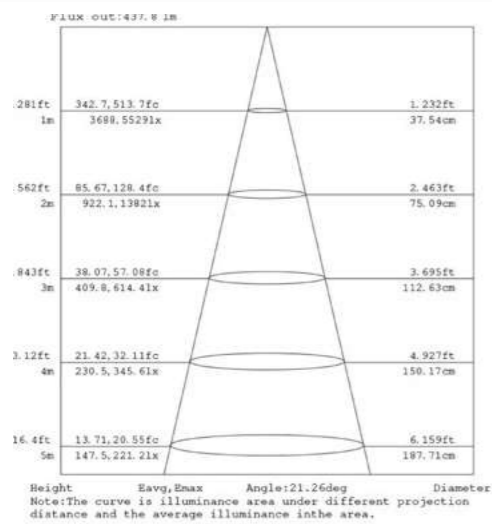

Lèche-mur LED 36P

CE / IP65 / EPISTAR / CREE

CRA-LLW-55-L560-18P

Dimensions	560x53x105mm
Corps	Poste en aluminium 6063
Poids	1,7 kg
Nombre de LED	18x1W
Couleur	RVB
Tension	100 V - 240 V CA
P(W)	20W
Lentille	10°/20°/40°/15°
Mode de contrôle	DMX