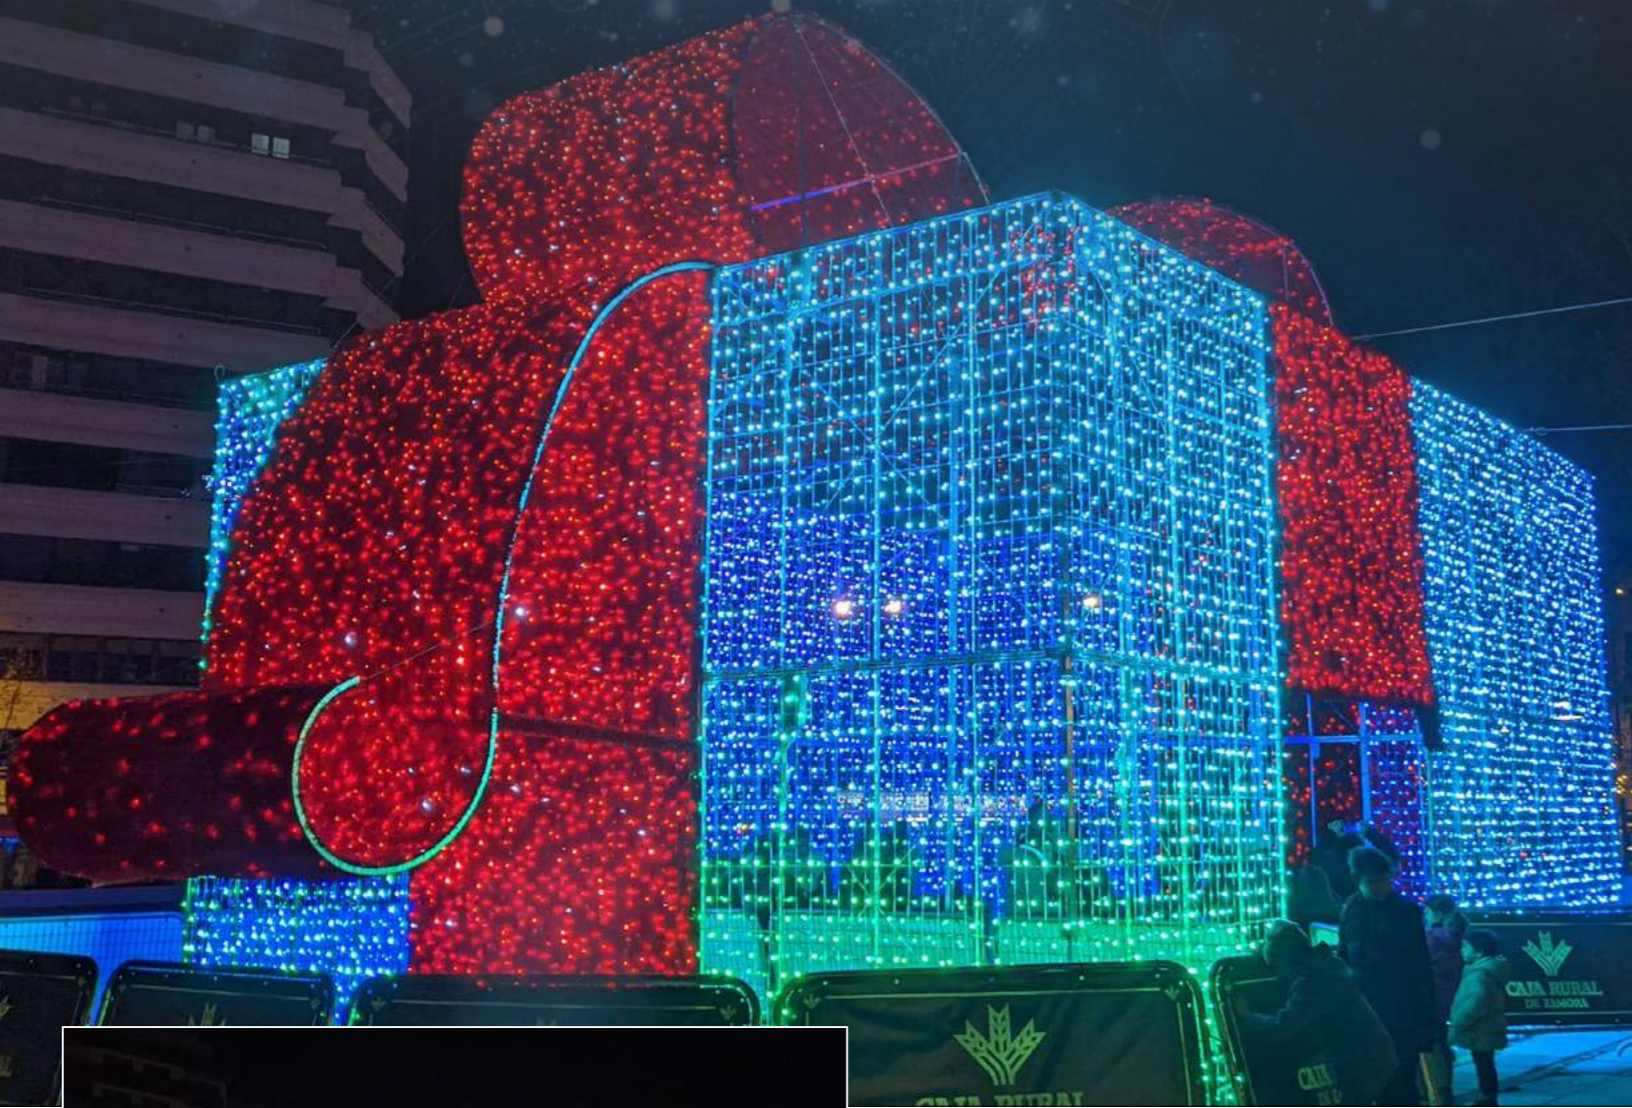

Boîtier PIXEL LED RVB