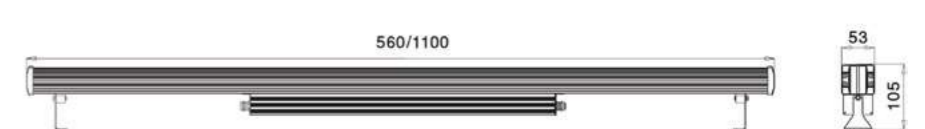

Information produit

- Structure étanche étanche (IP65)
- Contrôle norme internationale DMX 512
- Connecteurs étanches IP68
- Support amovible pour une installation facile

CE / IP65 / EPISTAR / CREE