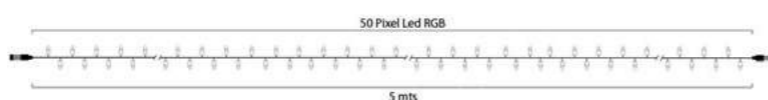

Réf.	Couleur du câble	Couleur des LED	Capsule	Nombre de LED	P(W)
Pixels RVB 50-5	Transparent	PixelRVB	Brumeux	cinquante	vingt
Longueur	5,00M				
LED par segment	cinquante				
Nombre de LED Total	cinquante				
Tension	5v				
P(W)	20W				

Guirlande Pixel LED RGB, lecture vidéo, changements de couleurs synchronisés avec le son, un spectacle se crée Spécial animé pour les vacances, très polyvalent et avec possibilité de personnaliser l'animation.

Ces guirlandes nécessitent une installation personnalisée, puisqu'une étude du projet est nécessaire pour calculer le nombre de chaînes, de pilotes et d'alimentations personnalisés pour chaque projet

Il est recommandé d'utiliser un connecteur « T » toutes les deux chaînes pour éviter les chutes de tension. Pour toute question relative au logiciel de contrôle des pixels et à l'installation, consultez