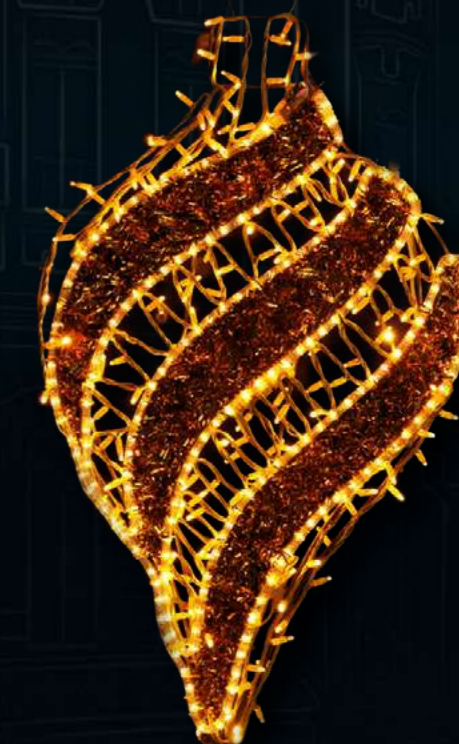

C.R.4920

DIRIGÉ

IP

120x65x5cm

■ Blanc chaud

X

25W

2 kg

220-240V

Aluminium

Fil Lumineux / Guirlande (guirlande)

Prise IP65/IP44