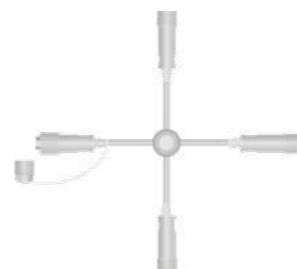

Pièce de connexion 1 entrée guirlande femelle, 3 sorties guirlande mâle. Couleur blanche. Câble de 20 cm dans chaque connecteur. Couleur blanche

Attache de câble en nylon

- **BR-K-165M-N** Neutre