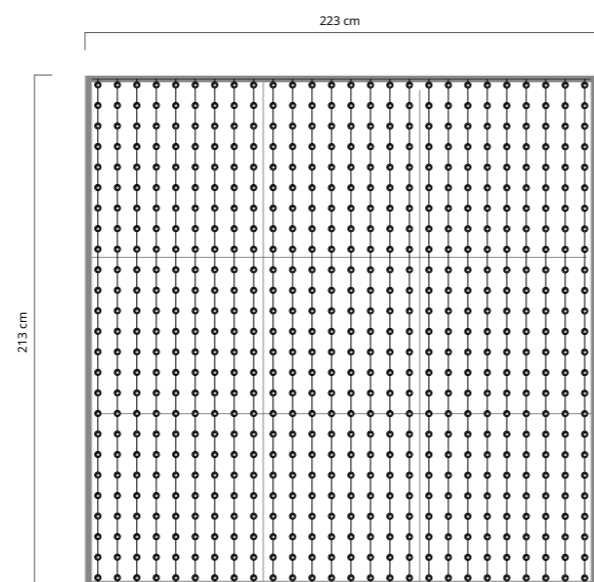

Panneau TWINKLY^{MT}

Panneau en aluminium avec deux guirlandes Twinkly Pro

PANNEAU CR TW

- 213x223x5cm
- 500 LED
- X
- 60W
- 10 kg
- 24V
- Aluminium
- 2 GUIRLANDES Prise TWINKLY PRO IP65 / IP44

Nécessite un contrôleur Twinkly et un routeur non inclus

Vidéo explicative de l'installation de base

Panneau TWINKLY^{MT}

Panneau en aluminium avec deux guirlandes Twinkly Pro

Différentes combinaisons grâce à des panneaux modulaires, système polyvalent et réutilisable dans différentes combinaisons, s'adaptant aux besoins de chaque installation, ils peuvent être combinés en ligne, les uns sur les autres, ou en faisant au hasard la combinaison nécessaire.

Toute configuration que vous souhaitez effectuer doit être consultée avec notre service technique pour obtenir la meilleure solution. solution lors de la configuration du nombre de contrôleurs et d'extendeurs requis pour chaque installation.

3 panneaux scintillants

1 contrôleur CRATW-CTR

Un contrôleur utilise ses 6 ports pour 3 panneaux

Routeur nécessaire à l'application

5 panneaux scintillants – deux contrôleurs CRATW-CTR

Un contrôleur utilise ses 6 ports pour piloter 3 panneaux

Un deuxième contrôleur utilise 4 ports pour piloter 2 panneaux

laissant 2 ports libres d'utilisation

Routeur de liaison nécessaire entre les contrôleurs et l'APP

4 panneaux scintillants – deux contrôleurs CRATW-CTR

Un contrôleur utilise ses 6 ports pour gérer 3 panneaux

Un deuxième contrôleur utilise 2 ports, laissant 4 ports libres d'utilisation

Routeur de liaison nécessaire entre les contrôleurs et l'APP