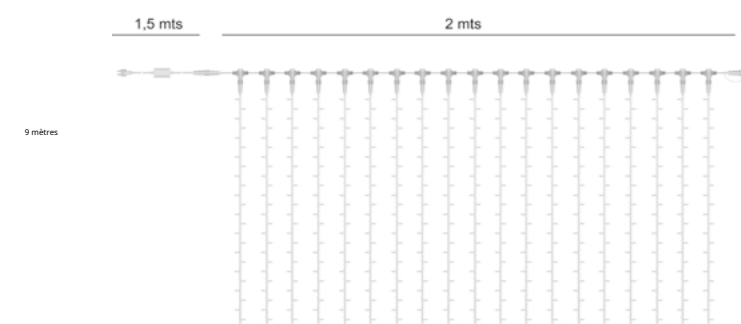

Information produit

- Connexion facile
- câble en caoutchouc
- Longue durée de vie
- Degré de protection **IP 65. Câble d'alimentation inclus**
- 1 pc. Connexion linéaire maximale