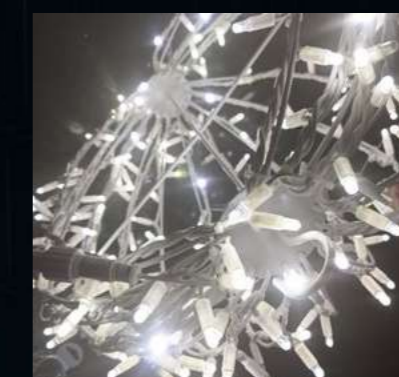

Sphère 3D - Pliable RVB 80cm

CRA-80-2DH-230V-RVB	RVB	Diamètre	80 cm
		Nombre total de LED	560
		Tension	230v
		P(W)	40W