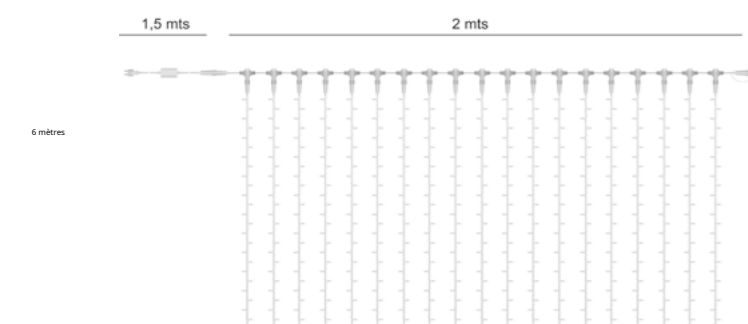

Information produit

- Connexion facile
- câble en caoutchouc
- Longue durée de vie
- Degré de protection **IP 65. Câble d'alimentation inclus** 2 pièces.
- Connexion linéaire maximale