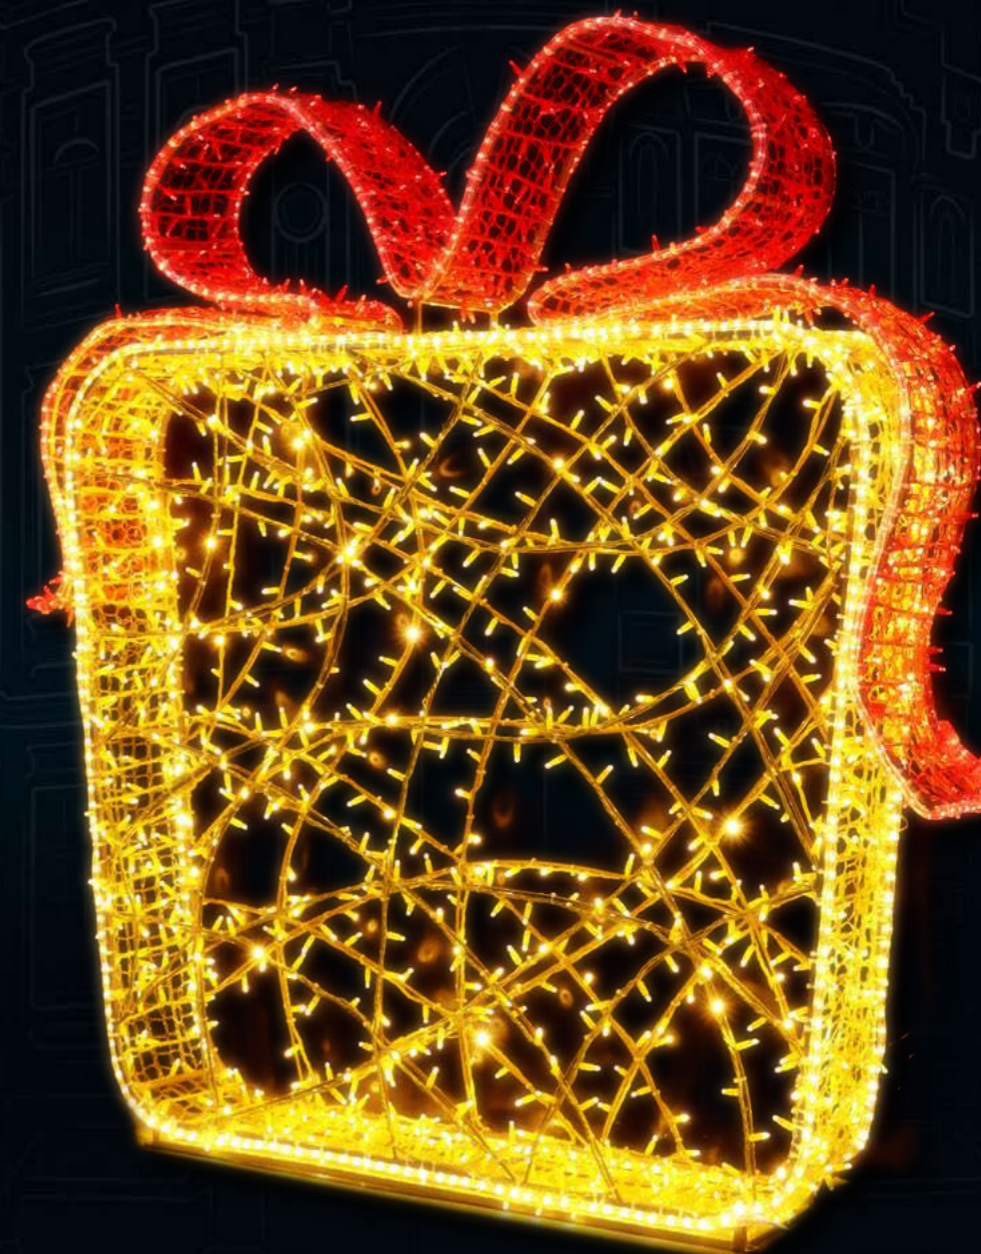

## Information produit

Structure 3D avec treillis PVC  
Structure en aluminium peint  
Guirlande LED 24v  
Fil Lumineux 24v