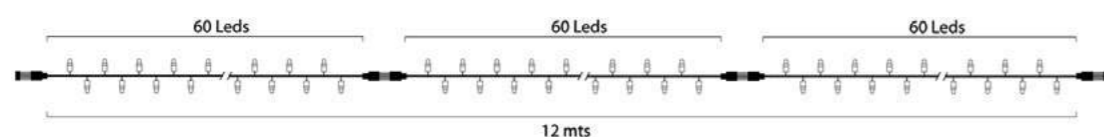

Guirlande 180 LED - 220v

Guirlande LED de 12 mètres en trois tronçons de 4 mètres 180 LED intérieur/extérieur

Longueur	12h00
Segments	3x4 mètres
LED par segment	60
Nombre de LED Total	180
Tension	230 V/50 Hz
P(W)	15W
Max. Connexions	6 pièces. en ligne

Information produit

Connexion facile
câble en caoutchouc
Haute luminosité
Longue durée de vie
Degré de protection **IP65**. **Cordon d'alimentation non inclus** 6 pièces.
Maximums pour la connexion linéaire
Connectivité flexible

Accessoires de connexion+ d'infos page 322

PCRS15-W	Blanc	Câble d'alimentation avec redresseur pour guirlande, longueur 1,5 mètres. 220 V - 1,5 A IP44
PCRS15-B	Noir	

Réf.	Couleur du câble	Couleur des LED	Capsule	Nombre de LED	P(W)
ODLDT180 WW-3X60-WOP	☐ Blanc	☐ Blanc froid	Transparent	180 (3x60)	quinze
OLED180 GW-3X60-WOP	■ Noir	☐ Blanc froid	Transparent	180 (3x60)	quinze
OLED180 WWWARM-3X60-WOP	☐ Blanc	■ Blanc chaud	Transparent	180 (3x60)	quinze
OLED180 GWWARM-3X60-WOP	■ Noir	■ Blanc chaud	Transparent	180 (3x60)	quinze
OLED180 BB-3X60-WOP	■ Bleu	■ Bleu	Transparent	180 (3x60)	quinze
OLED180 GG-3X60-WOP	■ Noir	■ Vert	Transparent	180 (3x60)	quinze
OLED180 RR-3X60-WOP	■ Rouge	■ Rouge	Transparent	180 (3x60)	quinze
OLED180 YY-3X60-WOP	■ Jaune	■ Jaune	Transparent	180 (3x60)	quinze
OLED180 PKPK-3X60-WOP	■ Rose	■ Rose	Transparent	180 (3x60)	quinze
OLED180 PUPU-3X60-WOP	■ Violet	■ Violet	Transparent	180 (3x60)	quinze
OLED180 OO-3X60-WOP	■ Orange	■ Orange	Transparent	180 (3x60)	quinze