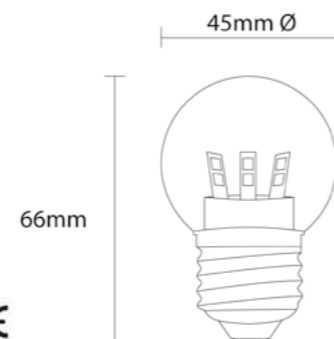

Lampe trigiménique E27

Lampe Globe E27

Lampe LED trigiménique - 220v

Réf.

LED45E27-WW-T

Couleur

Blanc chaud (3000 K°)

L'Ampoule LED Trigiménique G45 E27 SMD Blanc Chaud 1 W vous offre environ la même quantité de lumière qu'une lampe à incandescence de 17 W.

CE

Lampe Globe LED - Dimable - 220v

Réf.

G120-4W-D-WW

Couleur

● Blanc chaud (1800 K°)

La Lampe LED Globe 4W Blanc Chaud Dimable Diamètre 120 mm
Capsule en polycarbonate (PC)

CE