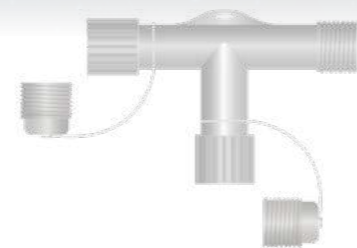

Adaptateurs multi-sorties pour Guirlande et Rideau

- **ECTMFF-W** Blanc
- **ECTMFF-B** Noir

Pièce de connexion en T, Guirlande Femelle en bas, Mâle/Ourlet au dessus

- **EC30TMFFW** Blanc