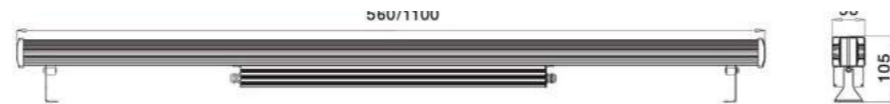

Information produit

- Structure étanche étanche (IP65)
- Contrôle norme internationale DMX 512
- Connecteurs étanches IP68
- Support amovible pour une installation facile

CE / IP65 / EPISTAR / CREE