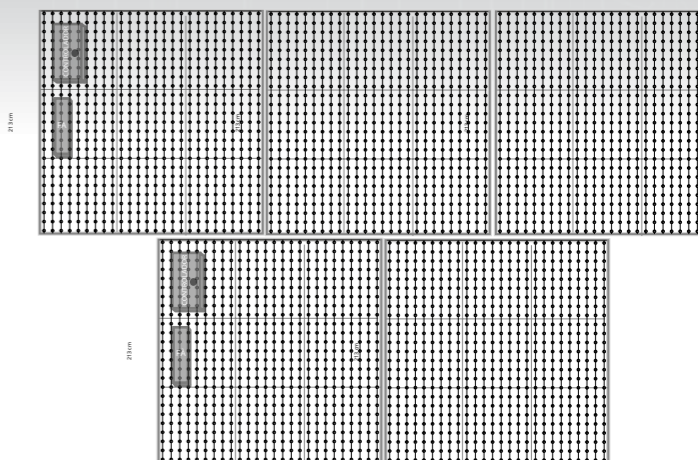

5 panneaux scintillants – deux contrôleurs CRATW-CTR

Un contrôleur utilise ses 6 ports pour piloter 3 panneaux

Un deuxième contrôleur utilise 4 ports pour piloter 2 panneaux

laissant 2 ports libres d'utilisation

Routeur de liaison nécessaire entre les contrôleurs et l'APP