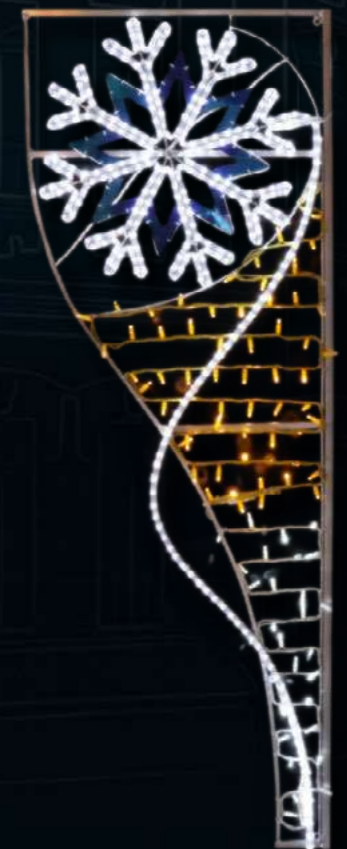

C.R.5346

- ↑ ↓
- DIRIGÉ
- Blanc froid ■ Blanc chaud
- 200x62x5cm
- Animation de météores
- 103W
- 6 kg
- 220-240V
- Aluminium
- Fil / Guirlande Lumineux Flex Néon
- Prise IP65/IP44

C.R.5382

- ↑ ↓
- DIRIGÉ
- Blanc froid ■ Blanc chaud
- 200x65x5cm
- PMMA méthacrylate
- 31W
- 6 kg
- 220-240V
- Aluminium
- Fil Lumineux / Guirlande
- Prise IP65/IP44