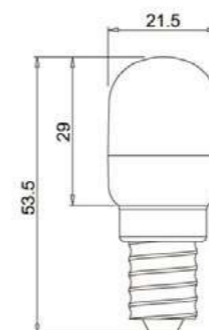

Lampe Pébétéro - 12v

CE IP65

Réf.	Couleur
E14-12V-W	Blanc froid
E14-12V-WW	Blanc chaud
E14-12V-Y	Jaune
E14-12V-R	Rouge
E14-12V-G	Vert
E14-12V-B	Bleu
E14-12V-PK	Rose

Lampe Chaudron LED - 12V	
Taille	21,5xH53,5mm
casquette	E14
Nombre de LED	SMD2835X8 pièces
Tension	12V
P(W)	1,0 W
Sphère transparente