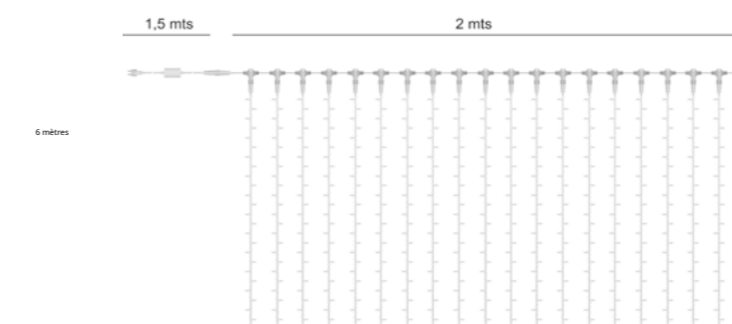

Information produit

- Connexion facile
- câble en caoutchouc
- Longue durée de vie
- Degré de protection **IP 65. Câble d'alimentation inclus** 2 pièces.
- Connexion linéaire maximale