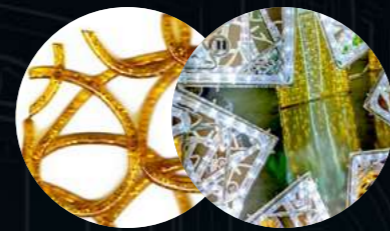

### C-RUBBON-10M

Hauteur	8,00M	10,60M
soit	2,40M	3,10M
Fil Lumineux	233 mètres	167 mètres
LED fixes	4 400	7 760
LED clignotantes	1 100	1940
Tension	24V	24V
P(W)	800W	1300W

**Information produit**

Cône Flash 3D  
 structure en aluminium,  
 Fil lumineux LED 24V  
 Guirlande LED 24V  
 (20 % de LED blanches clignotantes)