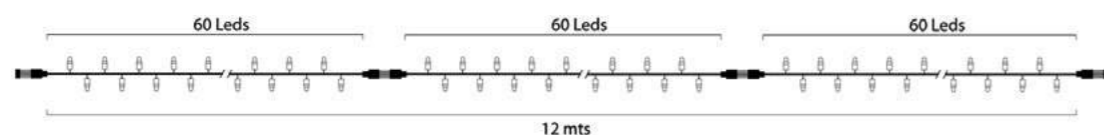

Guirlande Flash 180 LED

(150 LED fixes + 30 LED Flash) - 220v

Guirlande LED FLASH de 12 mètres en trois tronçons de 4 mètres 180 LEDs intérieur/extérieur