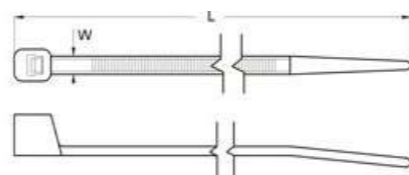

Attache de câble en nylon
Dimensions L : 165 mm x l : 2,5 mm.
Sac 100 unités