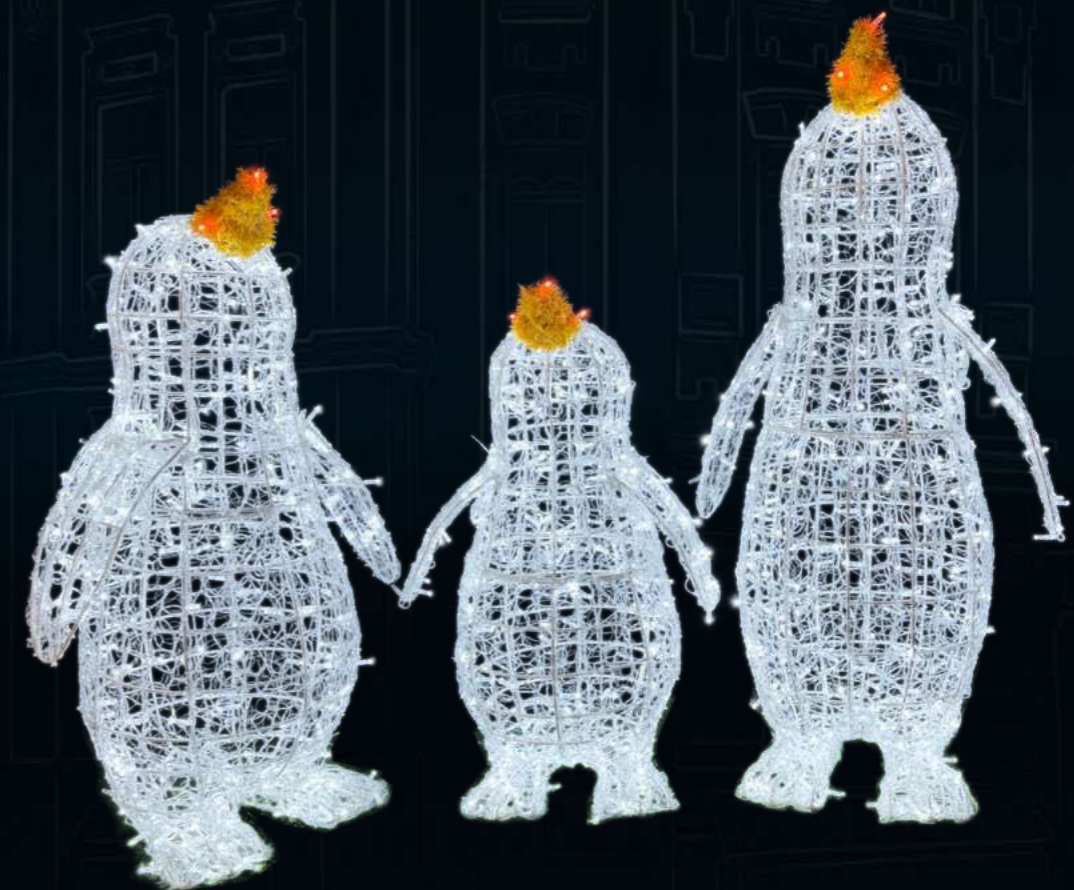

## Information produit

Structure 3D  
structure en aluminium  
Guirlande LED 24v

**CR GLTREE 2D -24V**

- ↑ ↓ 3,00M
- ↔ 1,95M
- ↙ ↘ 0,05M
- ⚡ 150W
- ⚖️ 13 kg
- ⚡ 24V
- 📦
- 🚚
- IP
- 🚚

**Information produit**