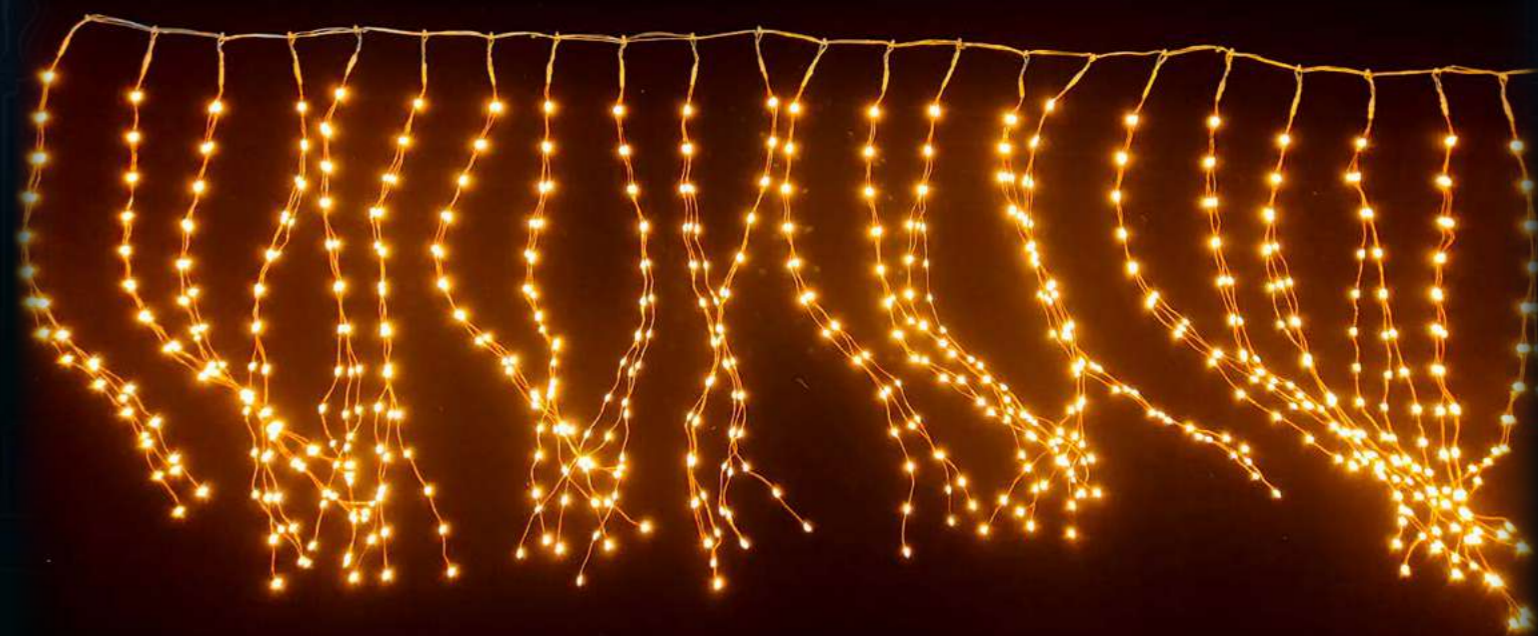

Rideau de lentilles

CCRIDEAU975L

Longueur	2M
Hauteur	60CM
Numéro de LED	975 - 25 X 3 Bandes de 13 LED (39 LED au total)
Couleur	Blanc chaud
Tension	15V
P(W)	15W
IP44	

Rideau Lumineux LED 15v de 2 mètres 975 - 25 gouttes X 3 Bandes de 13 LEDs (39 LEDs au total par goutte)

- Câble argenté flexible gainé PVC
- Longue durée de vie
- Couleur stable
- À l'intérieur
- IP44
- Animation incluse