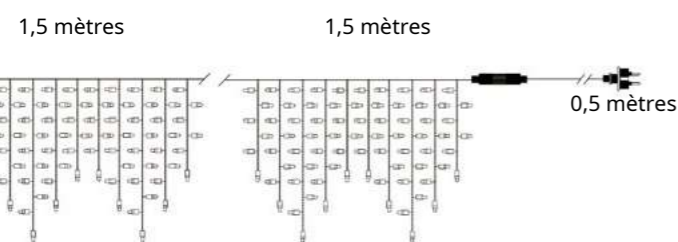

Information produit

- Connexion facile
- câble en caoutchouc
- Haute luminosité
- Longue durée de vie
- Degré de protection **IP 65. Câble d'alimentation inclus** 15 pièces.
- Connexion linéaire maximale