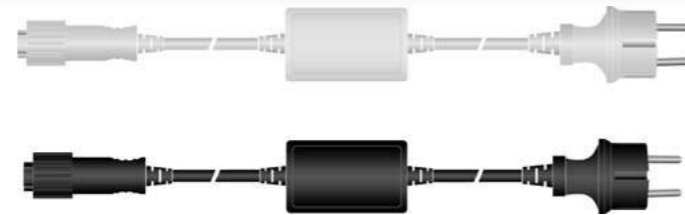

Câble d'alimentation guirlande

PCRS15-W Blanc

PCRS15-B Noir

Câble d'alimentation avec redresseur pour guirlande, longueur 1,5 mètres.

1,5A

6 unités maximum. Connexion en ligne - (Guirlande Lumineuse 180 LEDs)

Compatible avec Nos Guirlandes LED - Rideaux LED - Filets - Glaçons

PCRS6A-W Blanc

Câble d'alimentation avec redresseur 6A pour guirlande, longueur 1,5 mètres.

6A

8 unités maximum. Connexion en ligne - (Guirlande Lumineuse 180 LEDs)

50 pièces maximum. Raccordement en fonction des inverseurs ou accessoires utilisés -

(Guirlande Lumineuse 180 LEDs)

Compatible avec Nos Guirlandes LED - Rideaux LED - Filets - Glaçons

Transformateur pour Guirlande 24v

CRA-24V-30W Entrée d'alimentation 220-240v sortie 24v - 30w

CRA-24V-60W Entrée d'alimentation 220-240v sortie 24v - 60w

CRA-24V-100W Entrée d'alimentation 220-240v sortie 24v - 100w

CRA-24V-150W Entrée d'alimentation 220-240v sortie 24v - 150w

CRA-24V-200W Entrée d'alimentation 220-240v sortie 24v - 200w