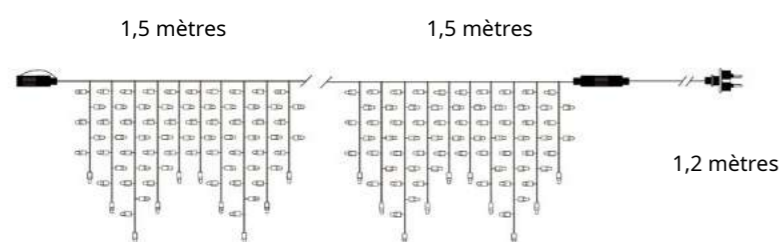

Information produit

- Connexion facile
- câble en caoutchouc
- Haute luminosité
- Longue durée de vie
- Degré de protection **IP 65. Câble d'alimentation inclus 12 pièces.**
- Connexion linéaire maximale