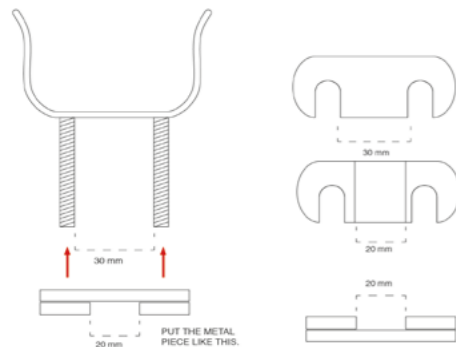

Information produit

Paramètre du sujet

N'importe quelle structure peut être placée sur un lampadaire.