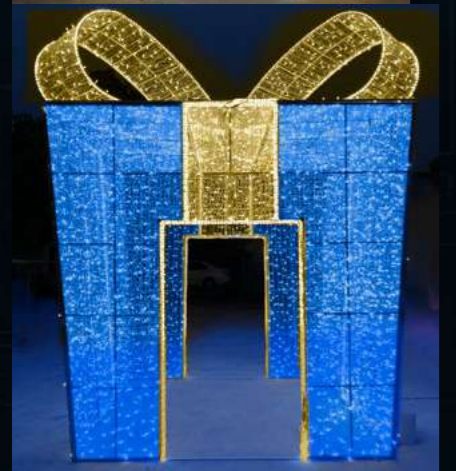

BOITE 3D - 4 mètres

Information produit

Boîte Flash 3D de 4 mètres de haut avec maille PVC,
Structure en aluminium, Deux portes de 2 mètres de hauteur.

Fil lumineux LED 24V

Guirlande LED 24V (20% LED flash blanches)

Hauteur	4,00M
Large	3,50M
Flash LED	1 800
Nombre total de LED	9 000
Tension	24V
P(W)	900W
Poids	207 kg.

CRA-BOITE CADEAU - R - 24V	Rouge	Blanc froid
CRA-BOITE CADEAU - WW - 24V	Blanc chaud	Blanc froid
CRA-BOITE CADEAU - B - 24V	Bleu	Blanc chaud
CRA-BOITE CADEAU - W - 24V	Blanc froid	Blanc chaud