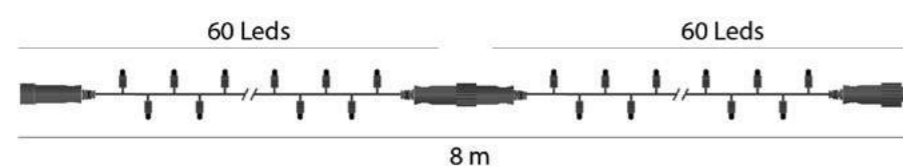

Longueur	8.00M
Segments	2 (2x4 mètres)
LED par segment	60
Nombre de LED Total	120
Tension	24v
P(W)	9W
Max. Connexions	D'après la source 24v

Information produit

Connexion facile
Câble PVC
Haute luminosité
Longue durée de vie
Degré de protection **IP65**.
Nourriture non incluse