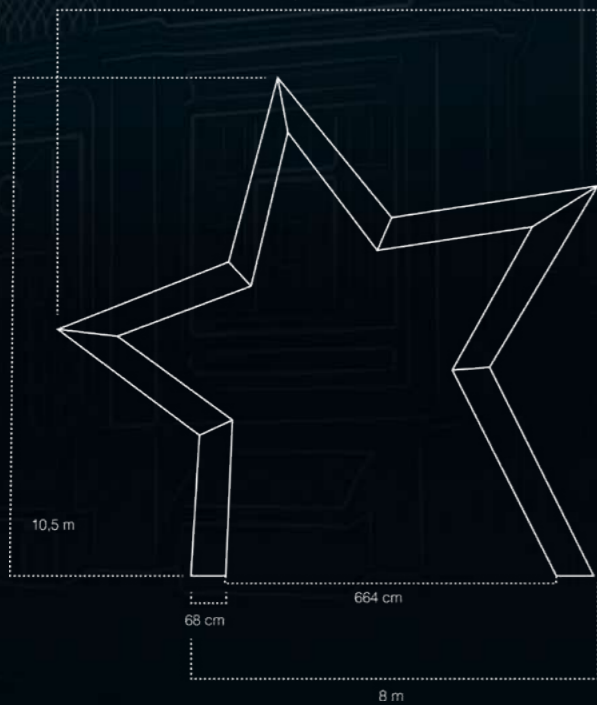

Information produit

Porte Étoile Flash 3D 10,5 Mètres de Haut

Structure en aluminium.

Guirlande LED 24V