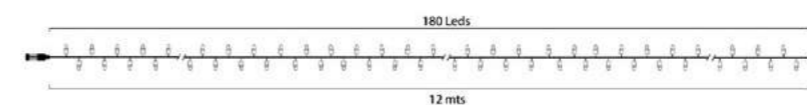

Information produit

Connexion facile
câble en caoutchouc
Haute luminosité
Degré de protection **IP65**. **Cordon d'alimentation non inclus** 6 pièces.
Maximums pour la connexion linéaire
Connectivité flexible