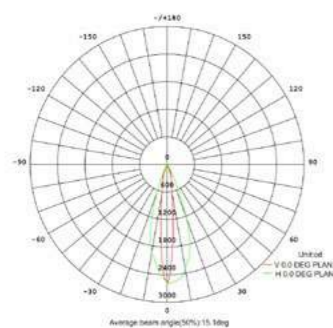

Dimensions	340x55x184mm
Corps	IA moulée sous pression - ADC12
Poids	4,3kg
Nombre de LED	16x2,5W
Couleur	RVBB (4 en 1)
Tension	100 V - 240 V CA
P(W)	45W
Lentille	15°/30°/40°/15°x 35°
Mode de contrôle	DMX