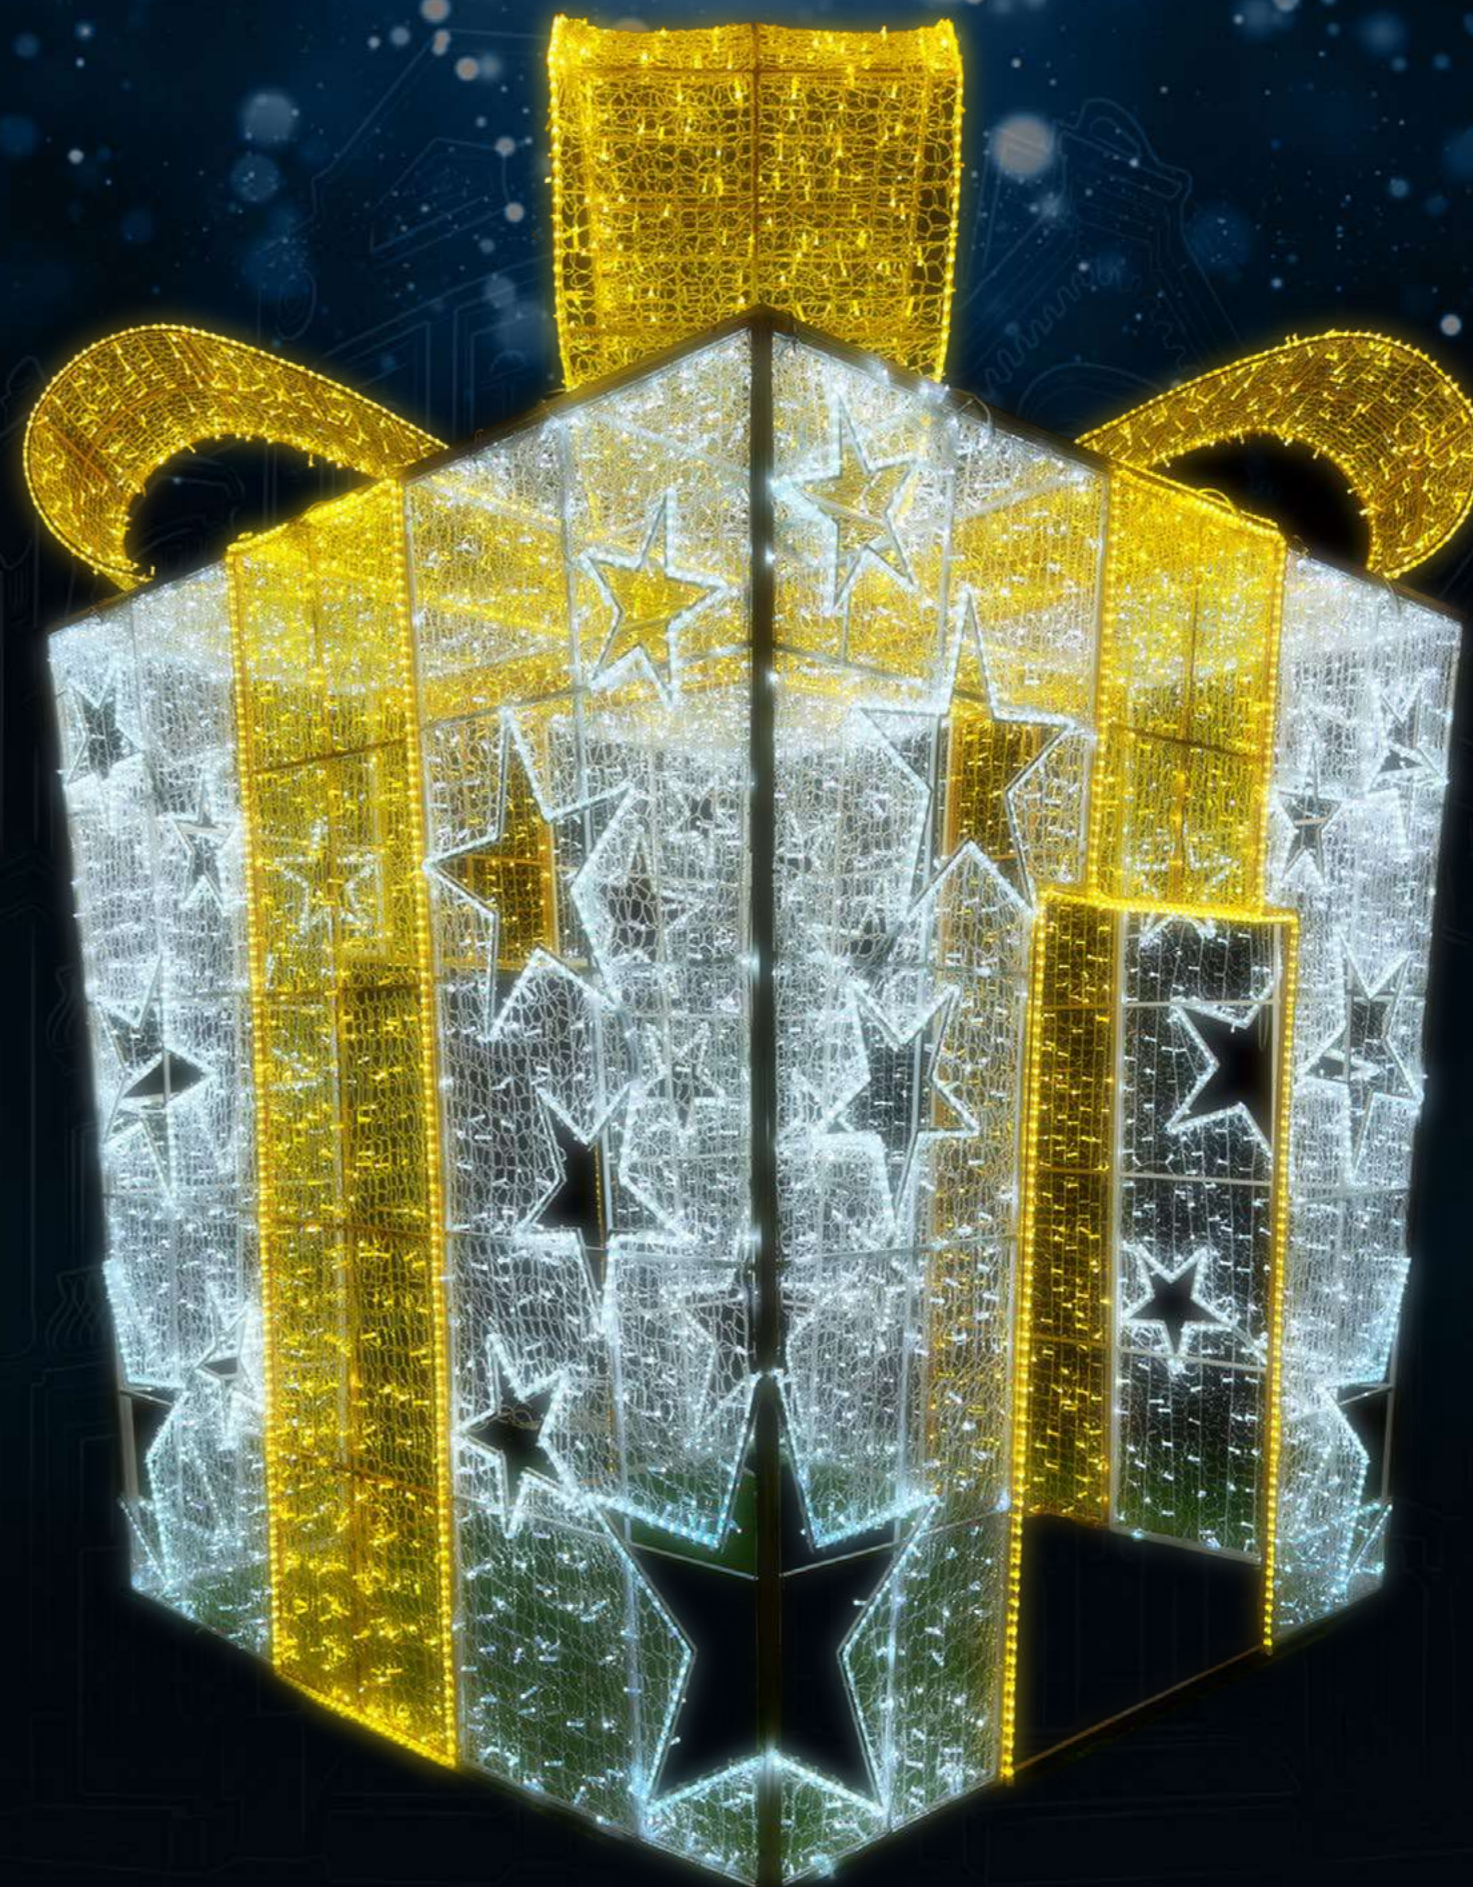

BOÎTE 3D Étoiles

Information produit

Boîte Flash 3D de 4 mètres de haut avec maille PVC,
Structure en aluminium, Deux portes de 2 mètres de hauteur.

Fil lumineux LED 24V

Guirlande LED 24V (20% LED flash blanches)

Hauteur	4,00M
Large	3,50M
Flash LED	1 800
Nombre total de LED	9 000
Tension	24V
P(W)	900W
Poids	207 kg.

CRA-BOITE CADEAU - ÉTOILES - 24V

Blanc chaud/blanc froid