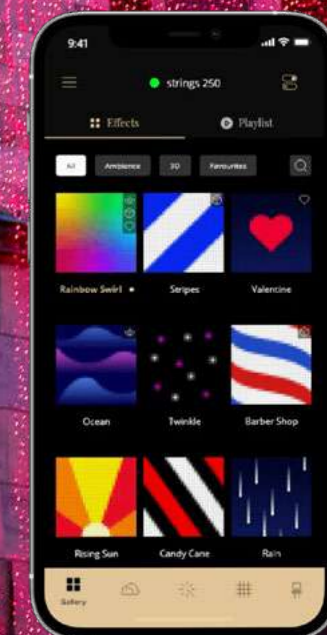

# Lumières LED mappables

Juste un cadre  
son installation avec la caméra  
de votre smartphone, **Twinkly**  
fera le reste

L'application Twinkly cartographie la position exacte de chacun  
LED à l'aide de la caméra de votre smartphone, convertissant votre installation virtuelle avec  
une reconstitution 3D fidèle de la façon dont vous avez positionné vos lumières, pour un  
résultat incroyable, rapidement et facilement.

Exemple de mappage

Tu choisis,  
L'application Twinkly fait le reste

#### CARTE

Obtenez la disposition des lumières à l'aide du  
l'appareil photo de votre smartphone et le  
Application mobile scintillante.