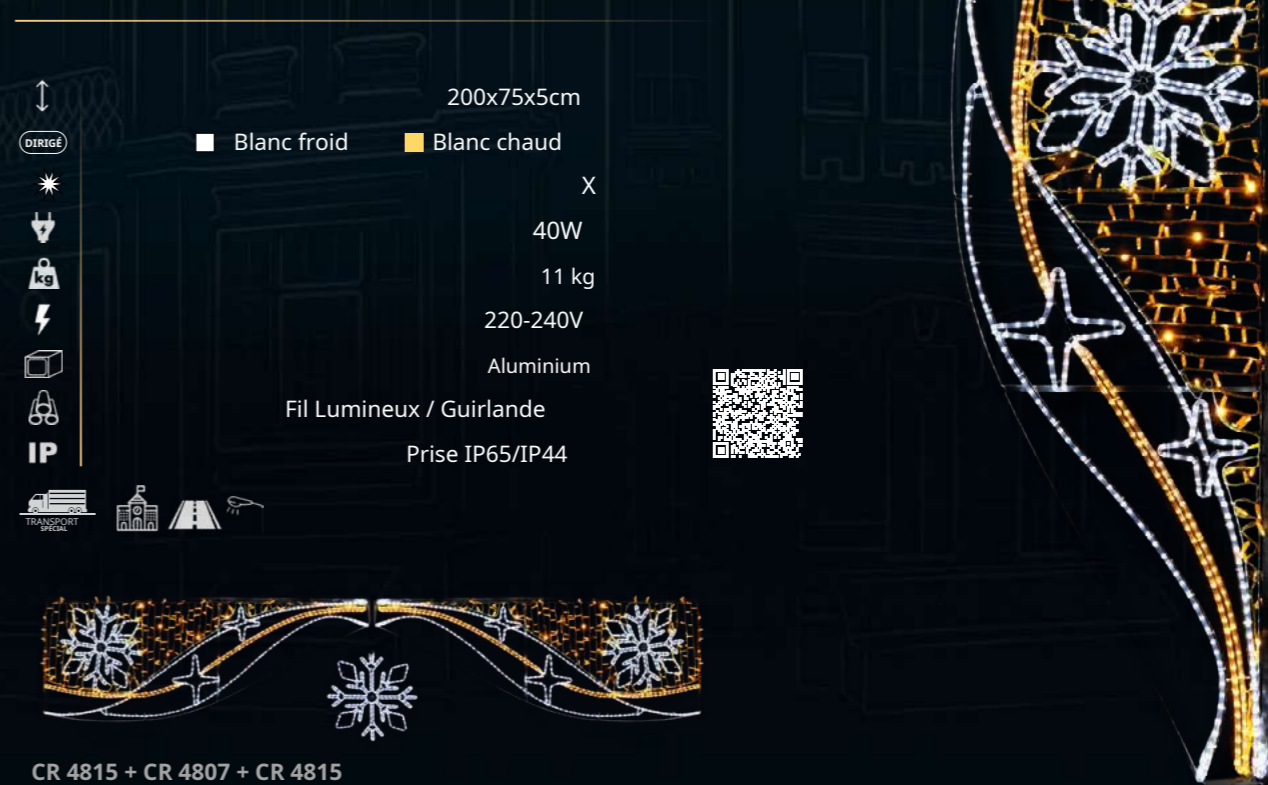

Fil Lumineux / Guirlande

Prise IP65/IP44

DIRIGÉ

IP

TRANSPORT SPECIAL

CR 4790 + CR 4474 + CR 4790

CR 4815

200x75x5cm