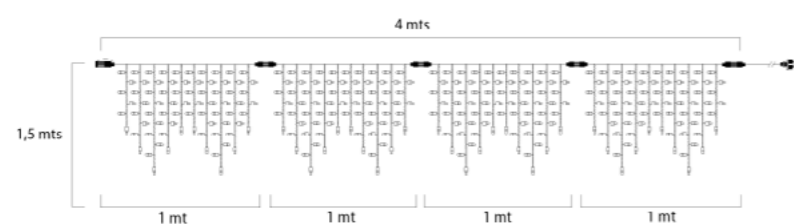

Glaçon LED 4 x 1,50 mètres

Rideau Lumineux LED Icicle 3 x 1,50 mètres chute 220V intérieur/extérieur

Icicle Flash LED 4 x 1,50 mètres

Rideau Lumineux LED Icicle 4 x Chute de 1,50 mètres 220V intérieur/extérieur

LEDIPLR - GIL 304 - 230v WW

LEDIPLR - GIL 304 - 230v WWW

Hauteur	1,50M
Largeur	4,00M (4 x 1,00m)
Couleur des LED	☐ Blanc froid
Couleur du câble	☐ Blanc
Nombre total de LED	304
N° de LED clignotantes	X
Tension	230v
P(W)	60W
Max. Con en ligne.	dix

Hauteur	1,50M
Largeur	4,00M (4 x 1,00m)
Couleur des LED	☐ Blanc chaud
Couleur du câble	☐ Blanc
Nombre total de LED	304
N° de LED clignotantes	X
Tension	230v
P(W)	60W
Max. Con en ligne.	dix

Information produit

Connexion facile
câble en caoutchouc
Haute luminosité
Longue durée de vie
Degré de protection **IP 65. Câble d'alimentation inclus 10 pièces.**
Connexion linéaire maximale

N° de LED clignotantes	☐ 48	☒ 48
Tension	230v	230v
P(W)	60W	60W
Max. Inconvénients en ligne	dix	dix

Information produit

Connexion facile
câble en caoutchouc
Haute luminosité
Longue durée de vie
Degré de protection **IP 65. Câble d'alimentation inclus 10 pièces.**
Connexion linéaire maximale