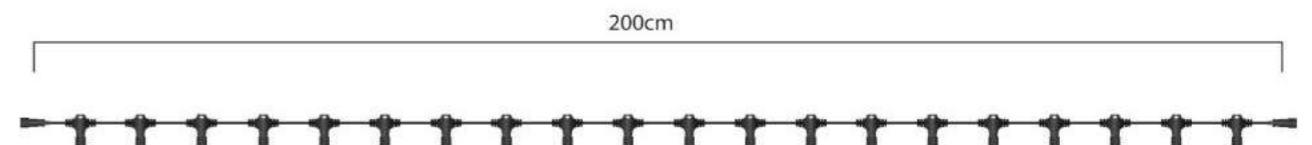

## Adaptateurs multi-sorties pour Guirlande et Rideau

**3WS-FEM-1M** Blanc

Répartiteur 1 entrée Guirlande Mâle et 3 sorties Guirlande Femelle.

**5WS-FEM-1M** Blanc

Répartiteur 1 entrée guirlande mâle et 5 sorties guirlande femelle.