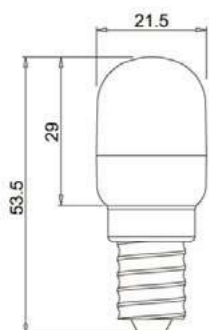

Lampe Chaudron - 220v

CE IP65

Réf.	Couleur
E14-PBL-W	Blanc froid
E14-PBL-WW	Blanc chaud
E14-PBL-Y	Jaune
E14-PBL-R	Rouge
E14-PBL-G	Vert
E14-PBL-B	Bleu
E14-PBL-PK	Rose

Lampe Chaudron LED - 220V	
Taille	21,5xH53,5mm
casquette	E14
Nombre de LED	SMD2835X8 pièces
Tension	220V
P(W)	1,0 W
Sphère transparente