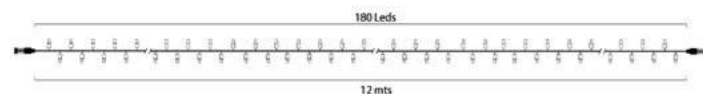

Guirlande RGB 50 LEDs - 220v

Guirlande Lumineuse LED RGB 5 mètres 50 LEDs intérieur/extérieur

Réf.	Couleur du câble	Couleur des LED	Capsule	Nombre de LED	Max. Connexion en ligne	P(W)
SLRGB-5M-50-240V	Blanc	RVB	Transparent	cinquante	60 (3000 LED)	4

Longueur	5,00M
Segments	1
LED par segment	cinquante
Nombre de LED Total	cinquante
Tension	230 V/50 Hz
P(W)	4W
Max. Connexions	60 pièces. en ligne

Information produit

câble en caoutchouc
Couleur RVB.
Chaque ampoule reproduit toutes les couleurs.
Besoin d'un contrôleur
Le contrôleur comprend 40 séquences d'animation.
Degré de protection IP 65.
Câble d'alimentation non inclus 60 pcs.
Connexion linéaire maximale

Guirlande RVB Alimentation 220v

Alimentation Guirlande Lumineuse LED RGB de 5 mètres 50 LEDs intérieur/extérieur

RVB GRAND CON-240V-RGB	Gris	Gris	300 (20 000 LED)	Ouais	44

Le Big contrôleur avec télécommande comprend 40 séquences d'animation, vous pouvez contrôler les changements de couleurs, et différentes séquences avec la télécommande, laissant l'animation déterminée aussi longtemps que vous le souhaitez.

Il dispose de 5 sorties Garland prenant en charge 60 unités par sortie (300 unités au total).

CONTRÔLEUR RVB-240V-RGB	Blanc	Blanc	60 (3000 LED)	X	44

Le contrôleur comprend 40 séquences d'animation automatiques non modifiables

CONTRÔLEUR-240V-RGB+RC	Blanc	Blanc	60 (3000 LED)	Ouais	44

La télécommande comprend 40 séquences d'animation, vous pouvez contrôler les changements de couleur, et différentes séquences avec la télécommande, laissant l'animation déterminée aussi longtemps que vous le souhaitez.

Le contrôleur comprend 40 séquences d'animation.

Degré de protection IP 44.

60 pièces. Maximum par connexion linéaire
prise européenne