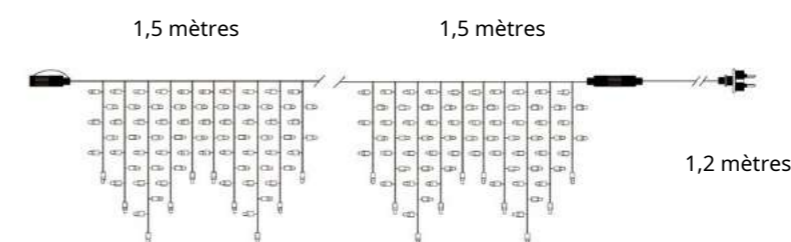

## Glaçon LED 4 x 1,50 mètres

Rideau Lumineux LED Icicle 3 x 1,50 mètres chute 220V intérieur/extérieur