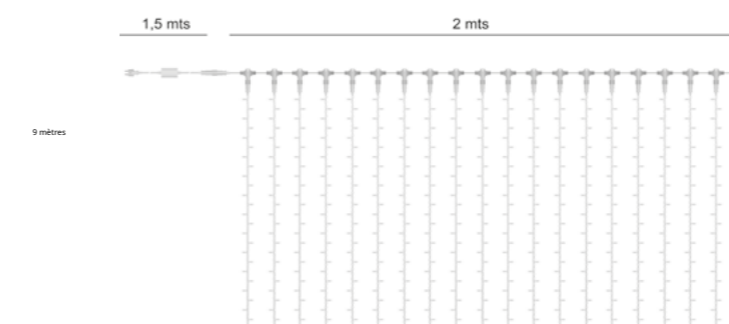

Information produit

- Connexion facile
- câble en caoutchouc
- Longue durée de vie
- Degré de protection **IP 65. Câble d'alimentation inclus 1 pc.**
- Connexion linéaire maximale