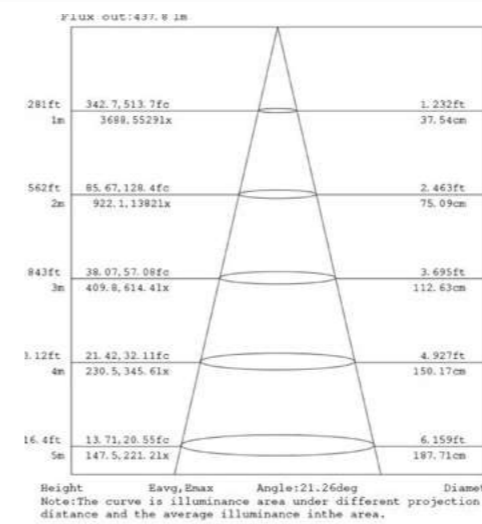

CRA-LLW-55-L1100-36P

Dimensions	1100x53x105mm
Corps	Poste en aluminium 6063
Poids	3,4 kg
Nombre de LED	36x1W
Couleur	RVB
Tension	100 V - 240 V CA
P(W)	40W
Lentille	10°/20°/40°/15° x 50°
Mode de contrôle	DMX