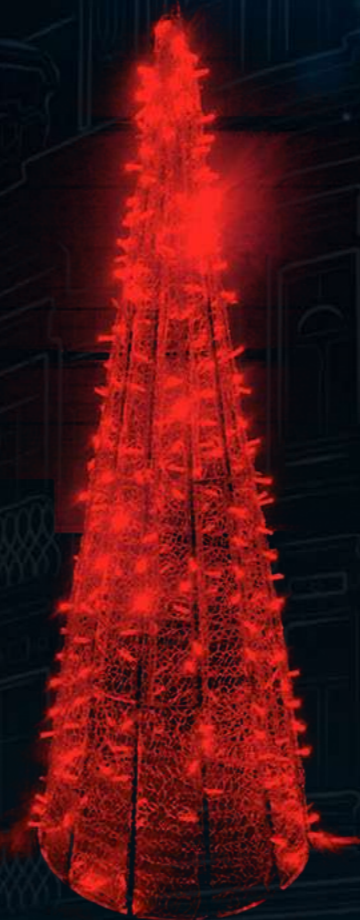

Information produit

Cône Flash 3D avec maille PVC
structure en aluminium,
Guirlande LED 24V (20% LED flash blanches)
Disponible en différentes tailles
(2, 3, 6, 8, 10, 12, 14 mètres)

- **C-OROMALLA-2** 2 mètres
- **C-OROMALLA-3** 3 mètres
- **C-OROMALLA-4** 4 mètres

Réf.	Hauteur
C-REDMALLA-2	2 mètres
C-REDMALLA-3	3 mètres
C-REDMALLA-4	4 mètres