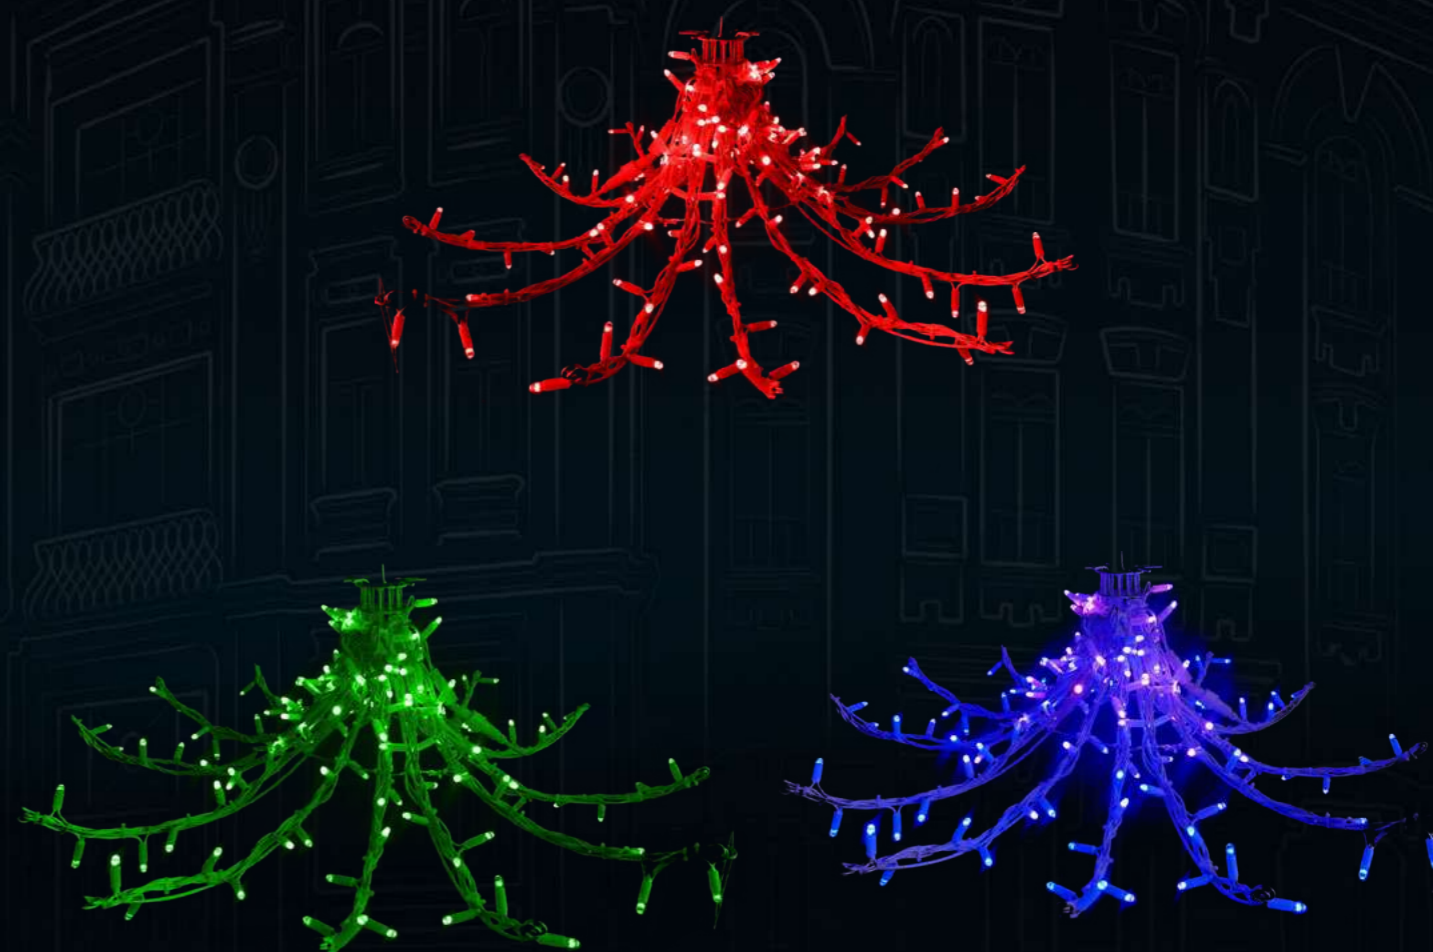

Dimensions 73x59cm  
P(W) 12W

CR4589 3D 24V

24 cm  
 88 cm  
 88 cm  
 73W  
 5 kg  
 220-240V  
 Fer / Pliable  
 Guirlande RVB  
 Prise IP65/IP44

Information produit

Animation RVB

Le motif est plié à l'intérieur de l'emballage.