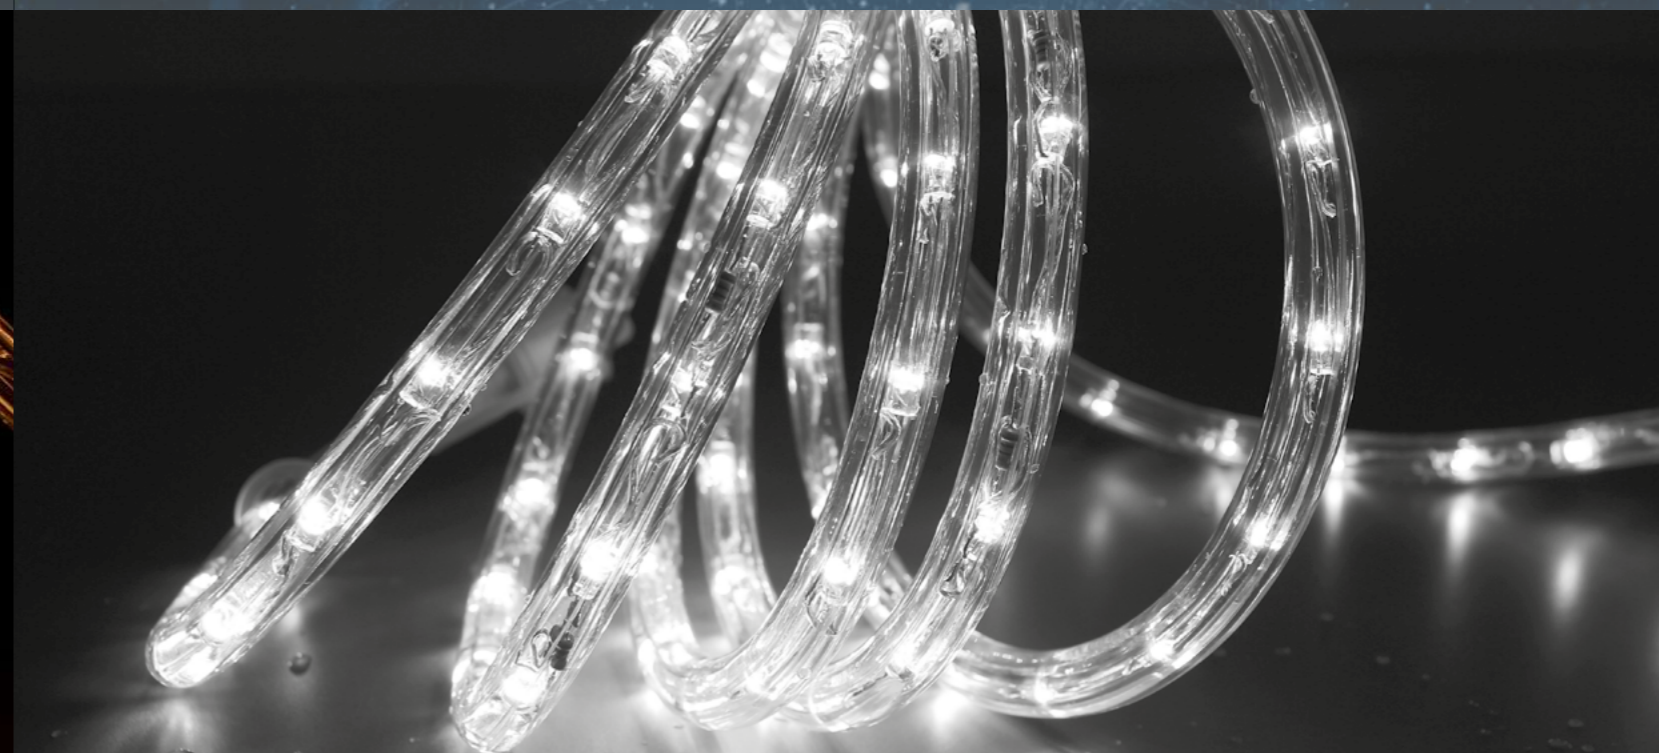

Fil Lumineux LED 24v

Fil Lumineux 36 LEDs par mètre 30 mètres Coupe 16,7 centimètres

Réf.	Couleur
LED-IF24V-30-W	Blanc froid
LED-IF24V-30-WW	Blanc chaud

Mesures	13mm
Mts/Rouleau	30
LED/compteur	36
Tribunal	16,7 cm
Tension	24v
P(W)/mètre	1,73 W

Information produit

Bobine 30 mètres
Double face
PVC avec protection UV
Longue durée de vie
Degré de protection **IP 54. Câble d'alimentation**
NON inclus 30 mètres maximum. A. Connexion
d'alimentation 100 W

Source Fil Lumineux LED SMD 24V + info Page 320

CRA-24V-20W	CRA-24V-30W	CRA-24V-60W	CRA-24V-100W	CRA-24V-150W	CRA-24V-200W
Entrée 220 Sortie 24v -15w	Entrée 220 Sortie 24v -30w	Entrée 220 Sortie 24v -60w	Entrée 220 Sortie 24v -100w	Entrée 220 Sortie 24v -150w	Entrée 220 Sortie 24v -200w