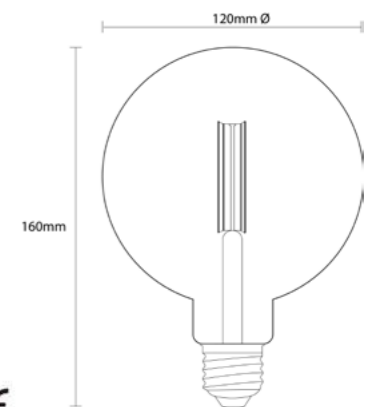

Lampe trigiménique E27

Lampe Globe E27

Lampe LED trigiménique - 220v

Réf.

LED45E27-WW-T

Couleur

Blanc chaud (3000 K°)

L'Ampoule LED Trigiménique G45 E27 SMD Blanc Chaud 1 W vous offre environ la même quantité de lumière qu'une lampe à incandescence de 17 W.

CE

Lampe Globe LED - Dimable - 220v

Réf.

G120-4W-D-WW

Couleur

● Blanc chaud (1800 K°)

La Lampe LED Globe 4W Blanc Chaud Dimable Diamètre 120 mm
Capsule en polycarbonate (PC)

CE