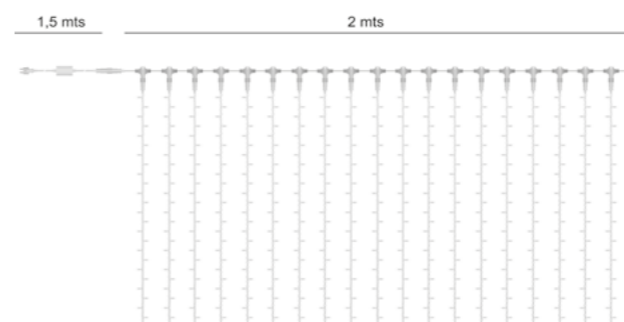

Information produit

Connexion facile
câble en caoutchouc
Longue durée de vie
Degré de protection **IP 65. Câble d'alimentation inclus** 3 pièces.
Connexion linéaire maximale