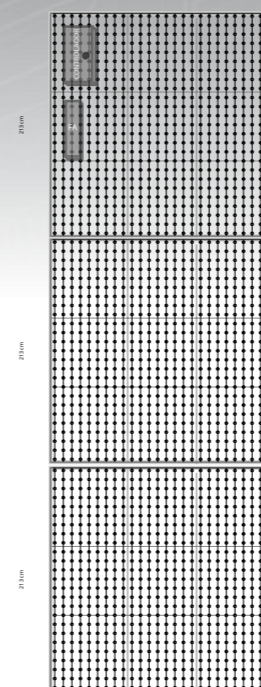

Panneau TWINKLY^{MT}

Panneau en aluminium avec deux guirlandes Twinkly Pro

Différentes combinaisons grâce à des panneaux modulaires, système polyvalent et réutilisable dans différentes combinaisons, s'adaptant aux besoins de chaque installation, ils peuvent être combinés en ligne, les uns sur les autres, ou en faisant au hasard la combinaison nécessaire.

Toute configuration que vous souhaitez effectuer doit être consultée avec notre service technique pour obtenir la meilleure solution. solution lors de la configuration du nombre de contrôleurs et d'extendeurs requis pour chaque installation.

3 panneaux scintillants

1 contrôleur CRATW-CTR

Un contrôleur utilise ses 6 ports pour 3 panneaux

Routeur nécessaire à l'application