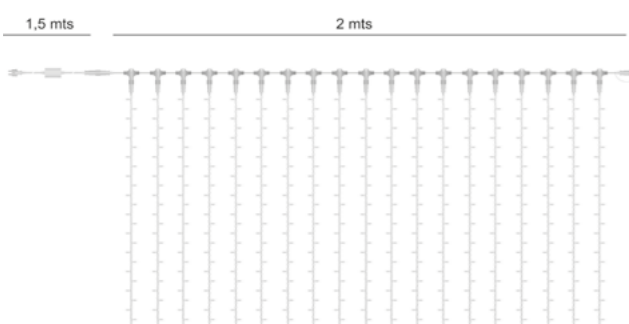

Information produit

Connexion facile
câble en caoutchouc
Longue durée de vie
Degré de protection **IP 65. Câble d'alimentation inclus** 5 pièces.
Connexion linéaire maximale