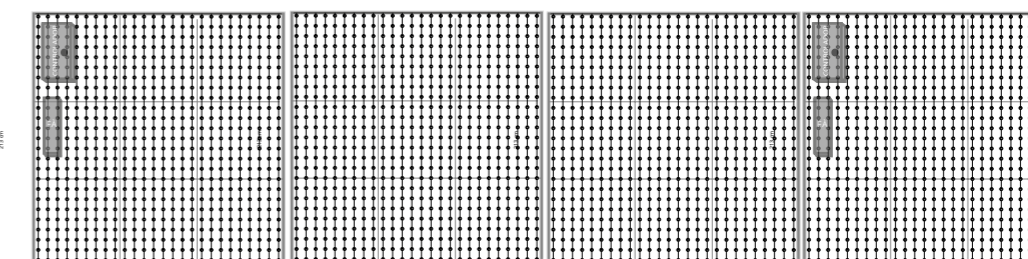

4 panneaux scintillants – deux contrôleurs CRATW-CTR

Un contrôleur utilise ses 6 ports pour gérer 3 panneaux

Un deuxième contrôleur utilise 2 ports, laissant 4 ports libres d'utilisation

Routeur de liaison nécessaire entre les contrôleurs et l'APP