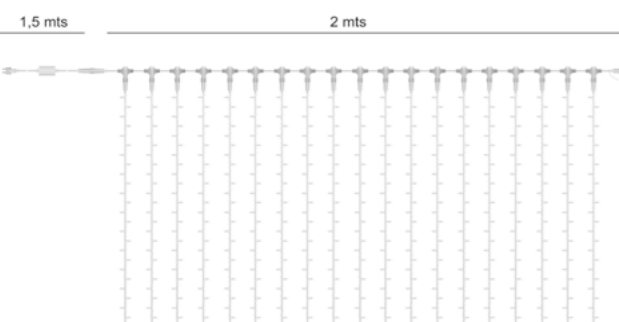

Information produit

Connexion facile
câble en caoutchouc
Longue durée de vie
Degré de protection **IP 65. Câble d'alimentation inclus** 3 pièces.
Connexion linéaire maximale