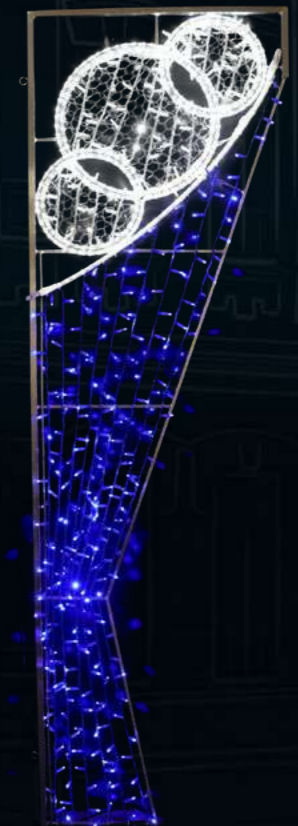

C.R.2114R

- ↑ ↓
- DIRIGE

260x80x5cm

■ Blanc froid ■ Rouge

X

80W

11 kg

220-240V

Aluminium

Fil / Guirlande Lumineux (Maille PVC)

Prise IP65/IP44