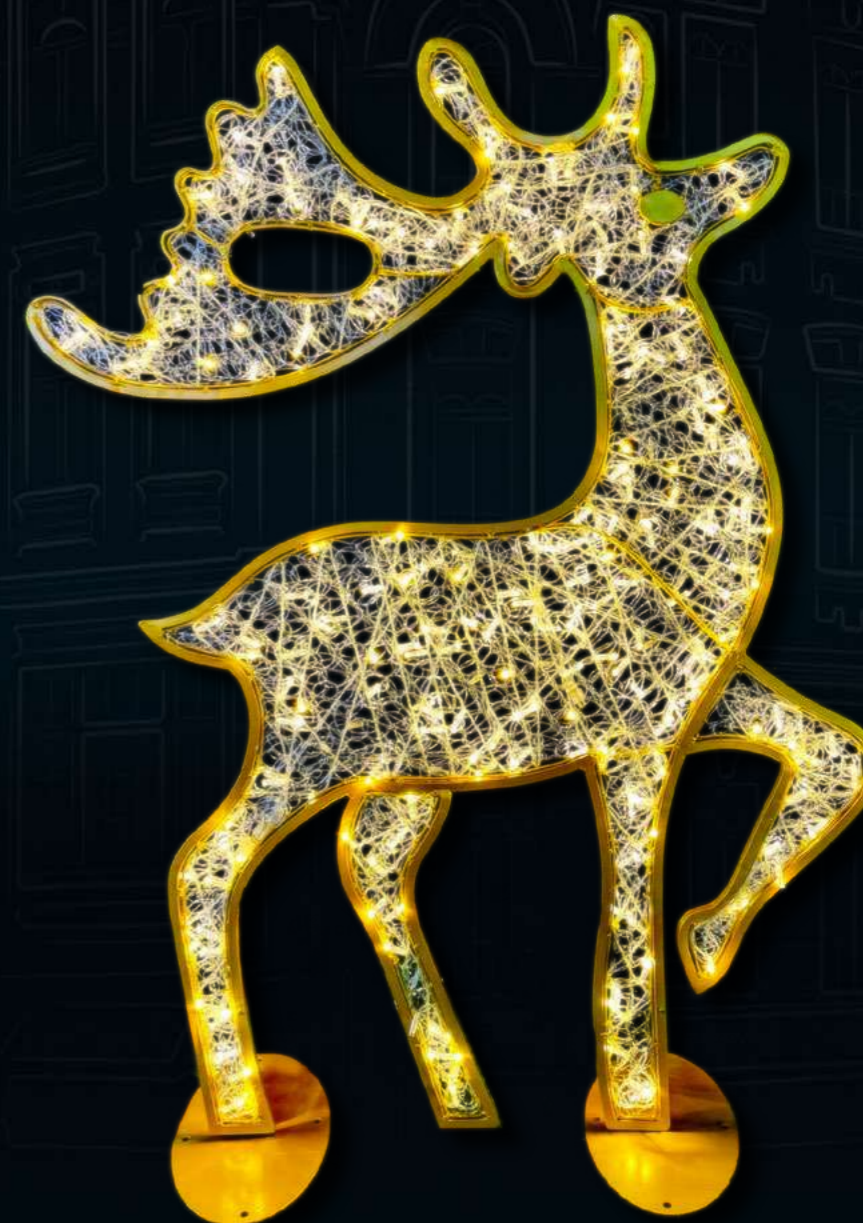

Information produit

Structure 3D avec treillis PVC
Structure en aluminium peint
Guirlande LED 24v