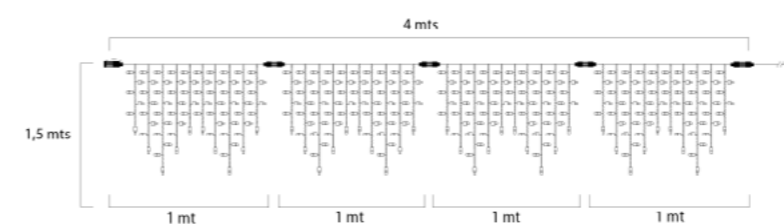

Glaçon LED 4 x 1,50 mètres

Rideau Lumineux LED Icicle 3 x 1,50 mètres chute 220V intérieur/extérieur

Icicle Flash LED 4 x 1,50 mètres

Rideau Lumineux LED Icicle 4 x Chute de 1,50 mètres 220V intérieur/extérieur

LEDIPLR - GIL 304 - 230v WW

LEDIPLR - GIL 304 - 230v WWW

Hauteur	1,50M
Largeur	4,00M (4 x 1,00m)
Couleur des LED	☐ Blanc froid
Couleur du câble	☐ Blanc
Nombre total de LED	304
N° de LED clignotantes	X
Tension	230v
P(W)	60W
Max. Con en ligne.	dix

Hauteur	1,50M
Largeur	4,00M (4 x 1,00m)
Couleur des LED	☐ Blanc chaud
Couleur du câble	☐ Blanc
Nombre total de LED	304
N° de LED clignotantes	X
Tension	230v
P(W)	60W
Max. Con en ligne.	dix

Information produit

Connexion facile
câble en caoutchouc
Haute luminosité
Longue durée de vie
Degré de protection **IP 65. Câble d'alimentation inclus 10 pièces.**
Connexion linéaire maximale

N° de LED clignotantes	☐ 48	☒ 48
Tension	230v	230v
P(W)	60W	60W
Max. Inconvénients en ligne	dix	dix

Information produit

Connexion facile
câble en caoutchouc
Haute luminosité
Longue durée de vie
Degré de protection **IP 65. Câble d'alimentation inclus 10 pièces.**
Connexion linéaire maximale