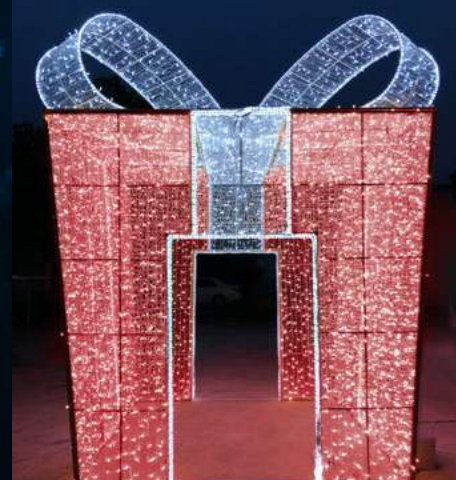

BOITE 3D - 4 mètres

Information produit

Boîte Flash 3D de 4 mètres de haut avec maille PVC,
Structure en aluminium, Deux portes de 2 mètres de hauteur.

Fil lumineux LED 24V

Guirlande LED 24V (20% LED flash blanches)

Hauteur	4,00M
Large	3,50M
Flash LED	1 800
Nombre total de LED	9 000
Tension	24V
P(W)	900W
Poids	207 kg.

CRA-BOITE CADEAU - R - 24V	Rouge	Blanc froid
CRA-BOITE CADEAU - WW - 24V	Blanc chaud	Blanc froid
CRA-BOITE CADEAU - B - 24V	Bleu	Blanc chaud
CRA-BOITE CADEAU - W - 24V	Blanc froid	Blanc chaud