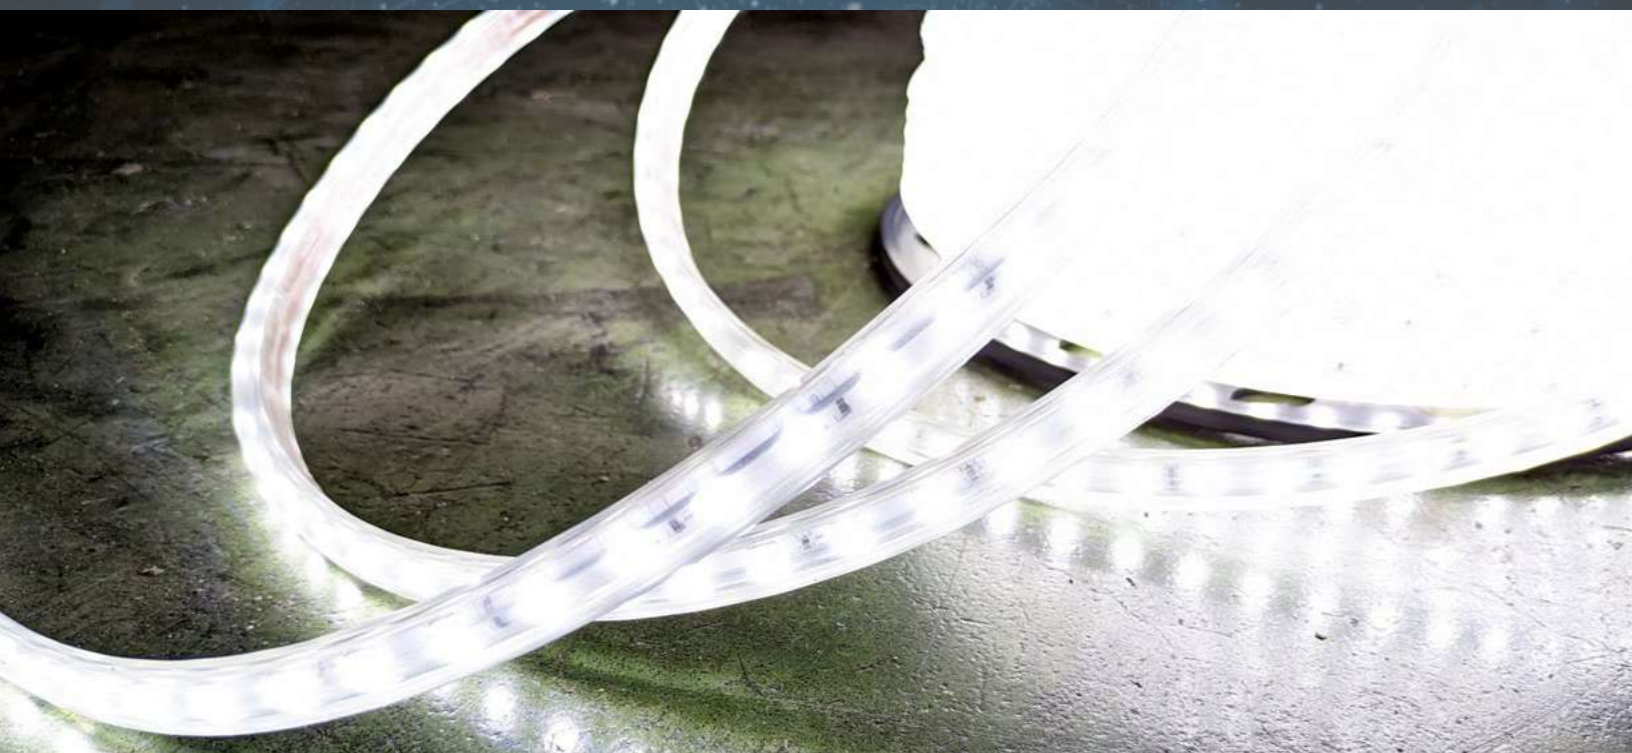

## Fil Lumineux LED SMD 5050 Luminosité Plus 220v

Fil lumineux CMS Luminosité Plus 60 LED par mètre 50 mètres Couper 1 mètre