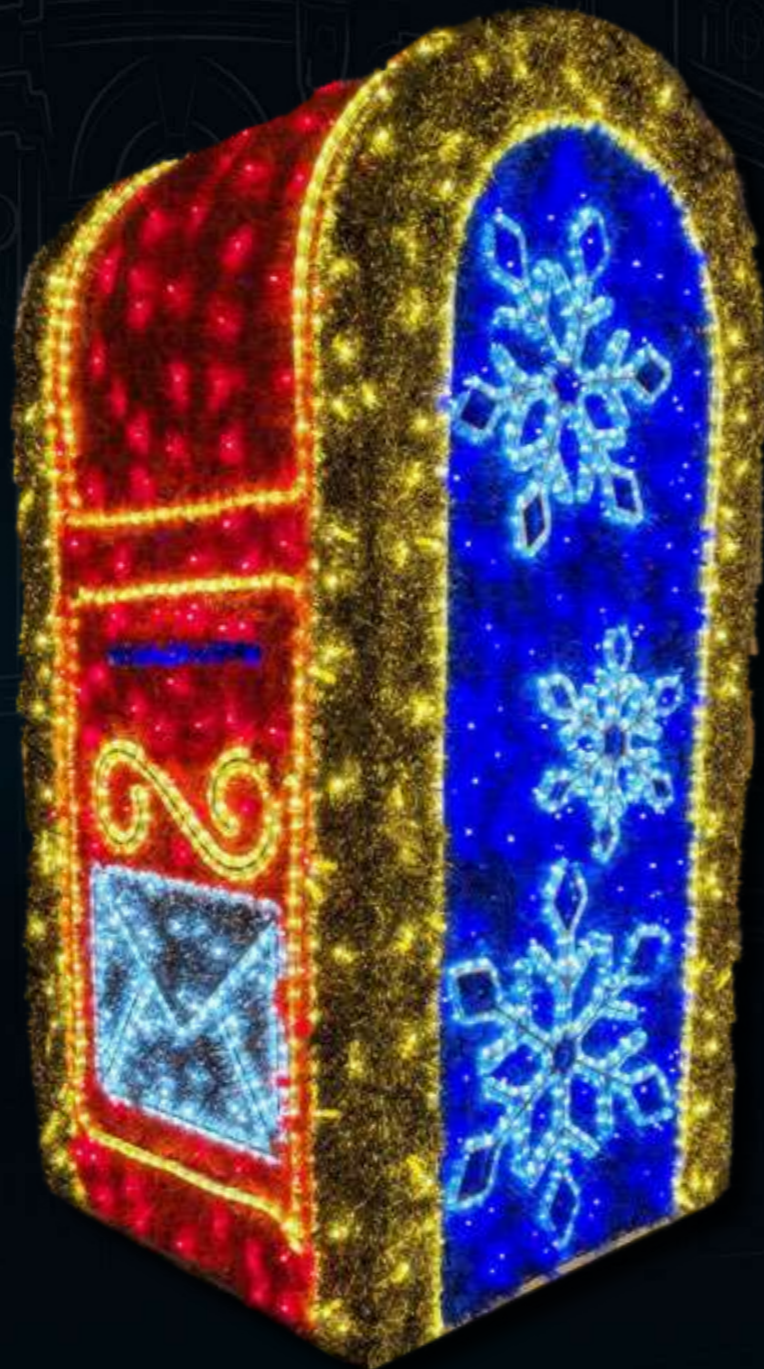

## Information produit

Boîte aux lettres avec tapisserie

structure en aluminium,

Fil Lumineux LED 220v.

Guirlande LED 24V