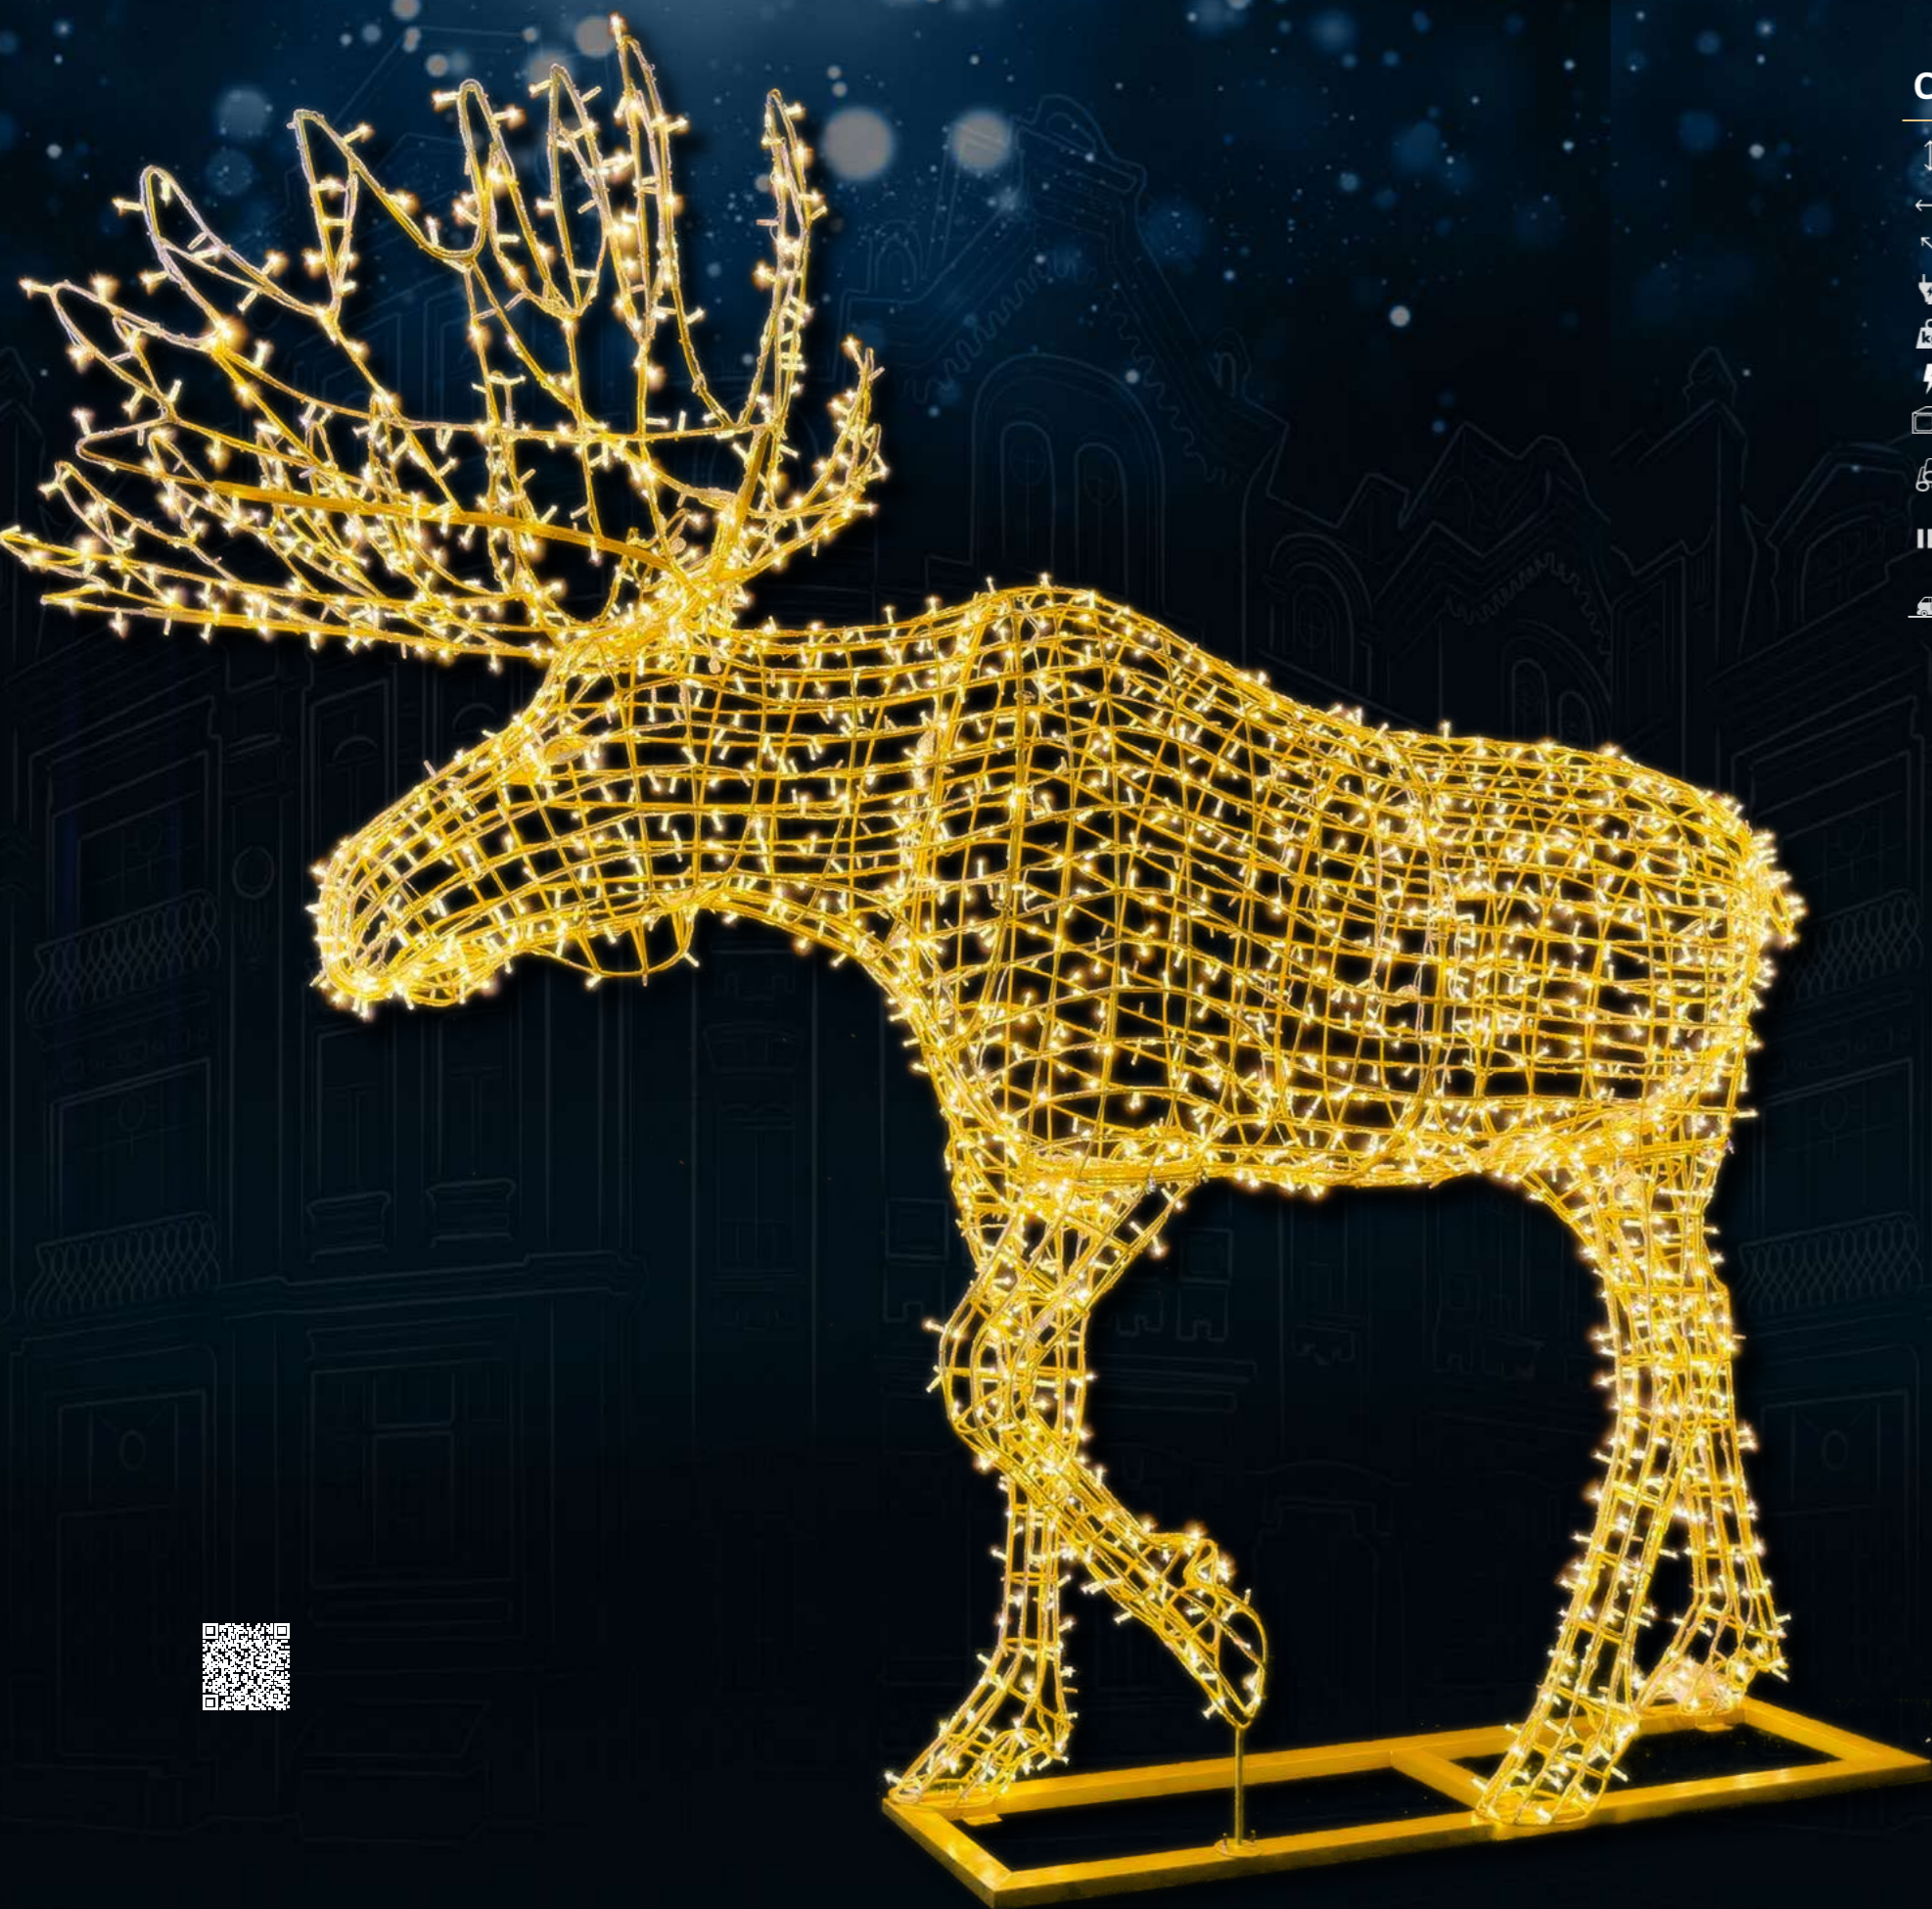

**CR4522 3D-24V**

	2,50M
	1,95M
	1,85M
	170W
	55 kg
	24V
	Aluminium
	Fil Lumineux / Guirlande (clinquant)
	Prise IP 65 / IP 44

**Information produit**

Structure en aluminium, maille PVC  
 Fil Lumineux Néon Flex LED 24v.  
 Guirlande LED 24V