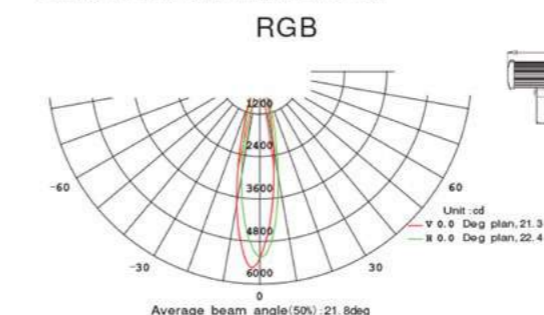

Information produit

- Structure étanche étanche (IP65)
- Contrôle norme internationale DMX 512
- Connecteurs étanches IP68
- Support amovible pour une installation facile

CE / IP65 / EPISTAR / CREE