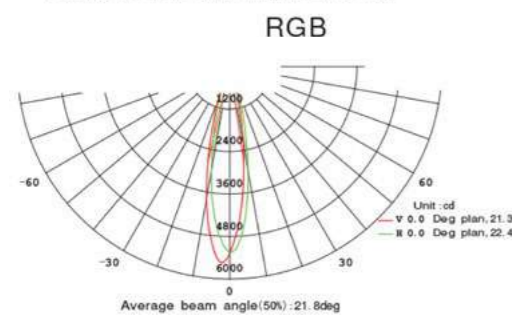

Information produit

- Structure étanche étanche (IP65)
- Contrôle norme internationale DMX 512
- Connecteurs étanches IP68
- Support amovible pour une installation facile

CE / IP65 / EPISTAR / CREE